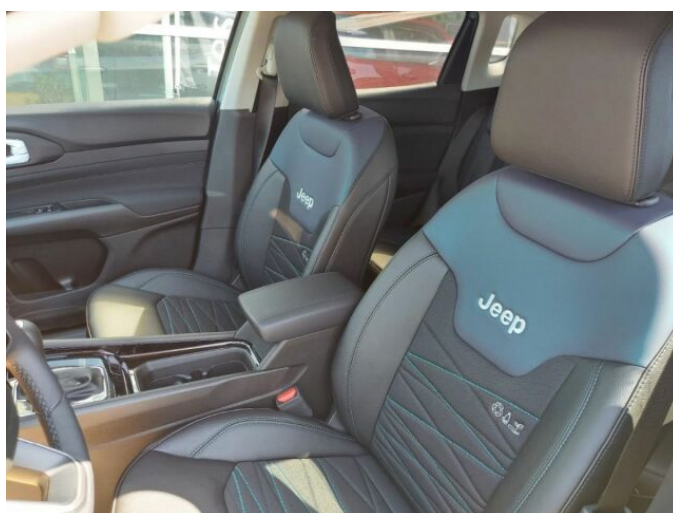

Tato část internetových stránek Jeep® slouží zejména autorizovaným prodejčům Jeep® v České republice k prezentaci vozů značky Jeep®, určených k prodeji. Zřizovatel těchto internetových stránek nenesse odpovědnost za správnost, úplnost a aktuálnost údajů uvedených v této části internetových stránek. Odpovědnost za správnost, úplnost a aktuálnost údajů týkajících se daného vozidla uvedeného v této části internetových stránek nese výhradně prodejce, jež je uveden v detailní specifikaci vozu zvoleného uživatelem k prohlédnutí.