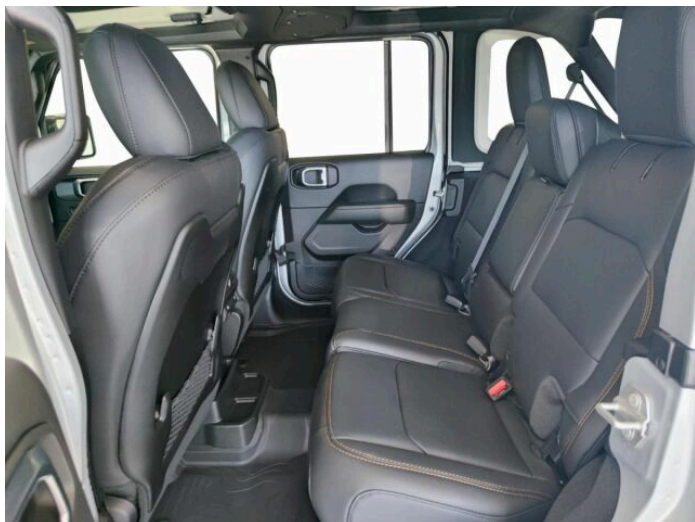

Tato část internetových stránek Jeep® slouží zejména autorizovaným prodejcům Jeep® v České republice k prezentaci vozů značky Jeep® určených k prodeji. Zřizovatel těchto internetových stránek nenesse odpovědnost za správnost, úplnost a aktuálnost údajů uvedených v této části internetových stránek. Odpovědnost za správnost, úplnost a aktuálnost údajů týkajících se daného vozidla uvedeného v této části internetových stránek nese výhradně prodejce, jež je uveden v detailní specifikaci vozu zvoleného uživatelem k prohlédnutí.