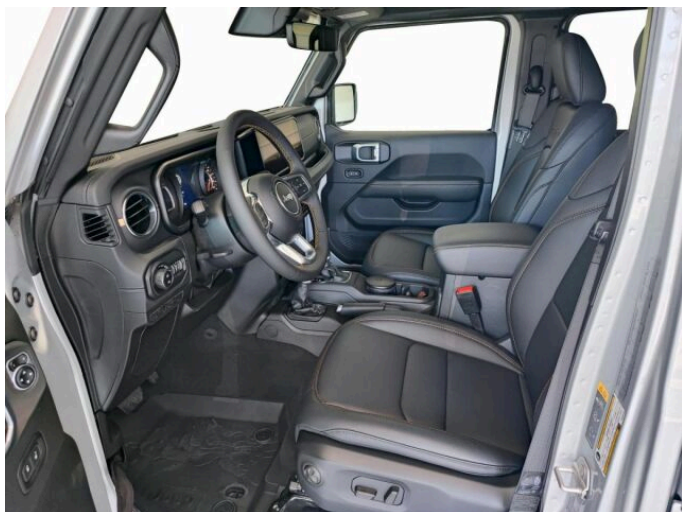

Tato část internetových stránek Jeep® slouží zejména autorizovaným prodejcům Jeep® v České republice k prezentaci vozů značky Jeep® určených k prodeji. Zřizovatel těchto internetových stránek nenesse odpovědnost za správnost, úplnost a aktuálnost údajů uvedených v této části internetových stránek. Odpovědnost za správnost, úplnost a aktuálnost údajů týkajících se daného vozidla uvedeného v této části internetových stránek nese výhradně prodejce, jež je uveden v detailní specifikaci vozu zvoleného uživatelem k prohlédnutí.