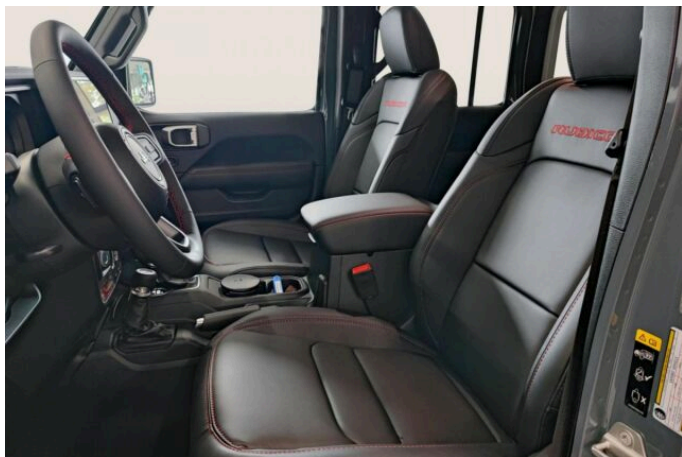

Tato část internetových stránek Jeep® slouží zejména autorizovaným prodejcům Jeep® v České republice k prezentaci vozů značky Jeep® určených k prodeji. Zřizovatel těchto internetových stránek nese odpovědnost za správnost, úplnost a aktuálnost údajů uvedených v této části internetových stránek. Odpovědnost za správnost, úplnost a aktuálnost údajů týkajících se daného vozidla uvedeného v této části internetových stránek nese výhradně prodejce, jež je uveden v detailní specifikaci vozu zvoleného uživatelem k prohlédnutí.