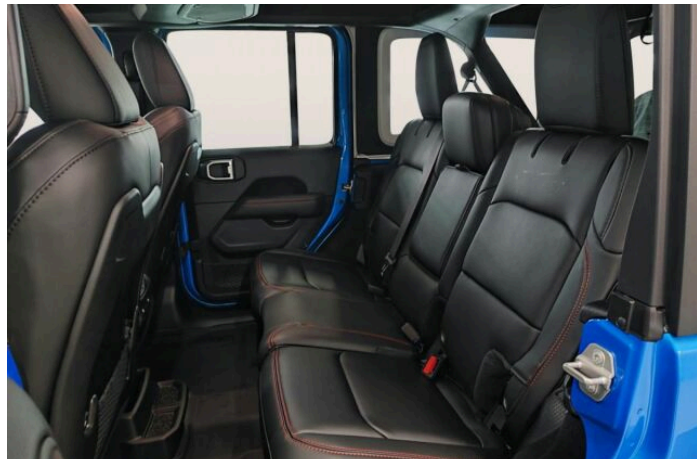

Tato část internetových stránek Jeep® slouží zejména autorizovaným prodejcům Jeep® v České republice k prezentaci vozů značky Jeep® určených k prodeji. Zřizovatel těchto internetových stránek nese odpovědnost za správnost, úplnost a aktuálnost údajů uvedených v této části internetových stránek. Odpovědnost za správnost, úplnost a aktuálnost údajů týkajících se daného vozidla uvedeného v této části internetových stránek nese výhradně prodejce, jež je uveden v detailní specifikaci vozu zvoleného uživatelem k prohlédnutí.