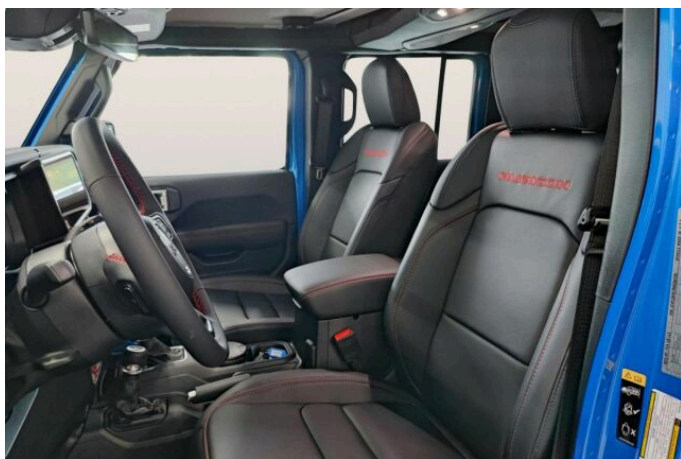

Tato část internetových stránek Jeep® slouží zejména autorizovaným prodejcům Jeep® v České republice k prezentaci vozů značky Jeep® určených k prodeji. Zřizovatel těchto internetových stránek nese odpovědnost za správnost, úplnost a aktuálnost údajů uvedených v této části internetových stránek. Odpovědnost za správnost, úplnost a aktuálnost údajů týkajících se daného vozidla uvedeného v této části internetových stránek nese výhradně prodejce, jež je uveden v detailní specifikaci vozu zvoleného uživatelem k prohlédnutí.