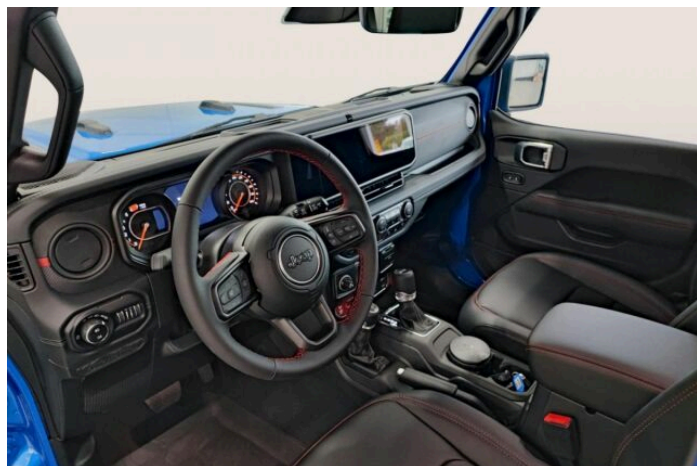

Tato část internetových stránek Jeep® slouží zejména autorizovaným prodejcům Jeep® v České republice k prezentaci vozů značky Jeep® určených k prodeji. Zřizovatel těchto internetových stránek nese odpovědnost za správnost, úplnost a aktuálnost údajů uvedených v této části internetových stránek. Odpovědnost za správnost, úplnost a aktuálnost údajů týkajících se daného vozidla uvedeného v této části internetových stránek nese výhradně prodejce, jež je uveden v detailní specifikaci vozu zvoleného uživatelem k prohlédnutí.