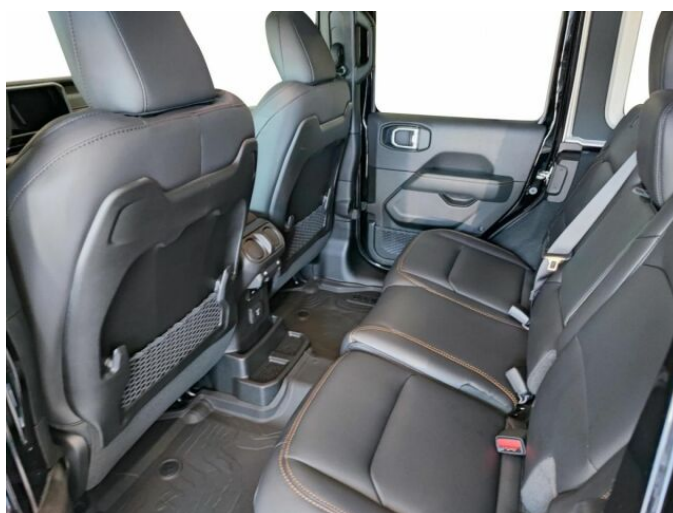

Tato část internetových stránek Jeep® slouží zejména autorizovaným prodejčům Jeep® v České republice k prezentaci vozů značky Jeep®, určených k prodeji. Zřizovatel těchto internetových stránek nenes odpovědnost za správnost, úplnost a aktuálnost údajů uvedených v této části internetových stránek. Odpovědnost za správnost, úplnost a aktuálnost údajů týkajících se daného vozidla uvedeného v této části internetových stránek nese výhradně prodejce, jež je uveden v detailní specifikaci vozu zvoleného uživatelem k prohlédnutí.