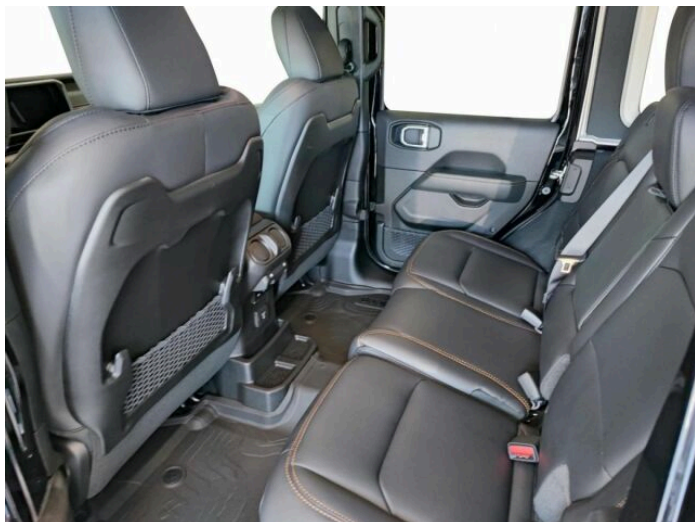

Tato část internetových stránek Jeep® slouží zejména autorizovaným prodejčům Jeep® v České republice k prezentaci vozů značky Jeep® určených k prodeji. Zřizovatel těchto internetových stránek nenese odpovědnost za správnost, úplnost a aktuálnost údajů uvedených v této části internetových stránek. Odpovědnost za správnost, úplnost a aktuálnost údajů týkajících se daného vozidla uvedeného v této části internetových stránek nese výhradně prodejce, jež je uveden v detailní specifikaci vozu zvoleného uživatelem k prohlédnutí.