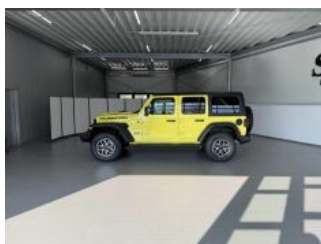

> Historie a poznámky

Koupeno v CZ, Servisní kniha

Umístění: SRBA SERVIS s.r.o., Příjezdní 188 Jíloviště 252 02, Tel: 255 717 011, E-mail: prodej@srba.cz. Tato inzerce není návrh na uzavření kupní smlouvy dle zákona 89/2012 Sb.