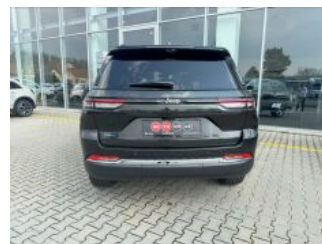

> Prodejce

CAR CENTRUM člen skupiny AUTO UH s.r.o.

Adresa: Za Olšávkou 340, Uherské Hradiště, 68601

Telefon: 577700674

Mobilní telefon: 774597003

E-mail: racicky@carcentrumuh.cz

Web: