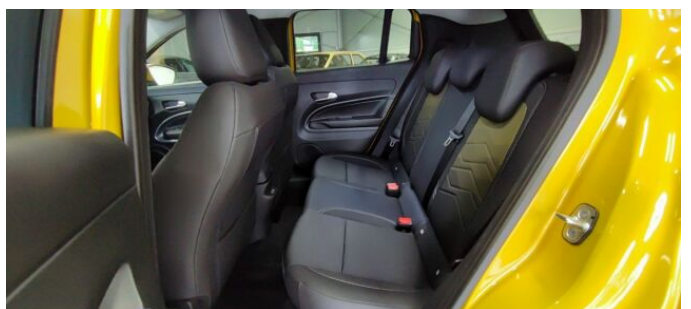

> FOTOGALERIE MODELU