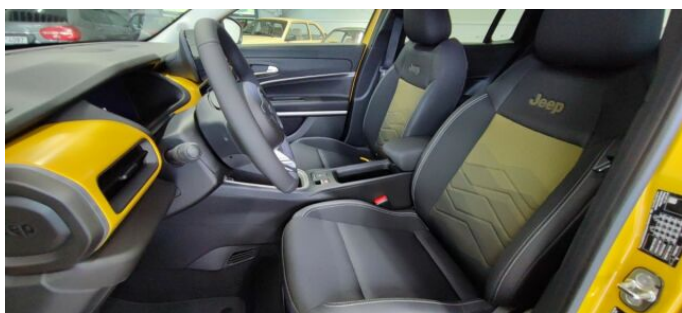

Tato část internetových stránek Jeep® slouží zejména autorizovaným prodejčům Jeep® v České republice k prezentaci vozů značky Jeep® určených k prodeji. Zřizovatel těchto internetových stránek nenesse odpovědnost za správnost, úplnost a aktuálnost údajů uvedených v této části internetových stránek. Odpovědnost za správnost, úplnost a aktuálnost údajů týkajících se daného vozidla uvedeného v této části internetových stránek nese výhradně prodejce, jež je uveden v detailní specifikaci vozu zvoleného uživatelem k prohlédnutí.