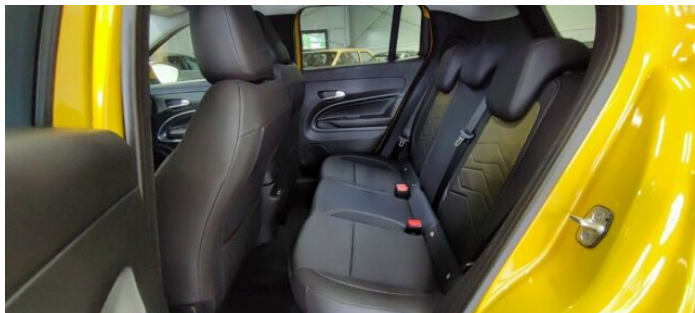

Tato část internetových stránek Jeep® slouží zejména autorizovaným prodejčům Jeep® v České republice k prezentaci vozů značky Jeep® určených k prodeji. Zřizovatel těchto internetových stránek nenesse odpovědnost za správnost, úplnost a aktuálnost údajů uvedených v této části internetových stránek. Odpovědnost za správnost, úplnost a aktuálnost údajů týkajících se daného vozidla uvedeného v této části internetových stránek nese výhradně prodejce, jež je uveden v detailní specifikaci vozu zvoleného uživatelem k prohlédnutí.