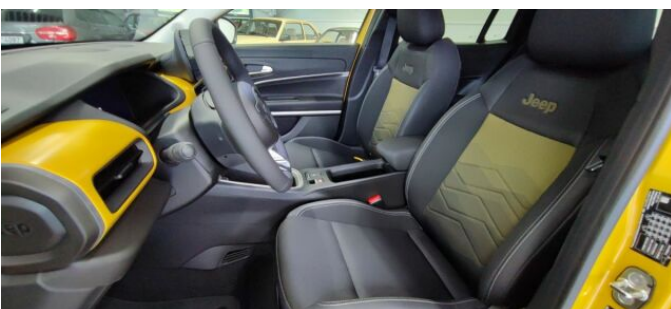

> FOTOGALERIE MODELU