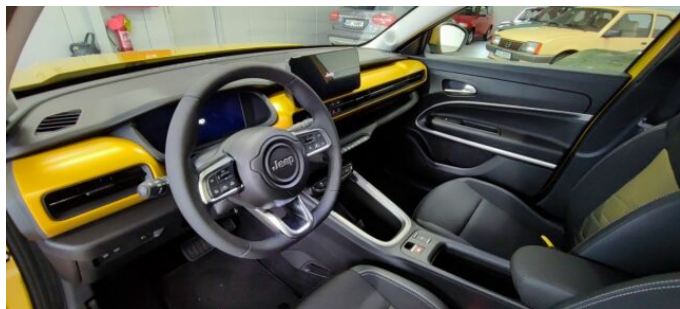

Tato část internetových stránek Jeep® slouží zejména autorizovaným prodejčům Jeep®, v České republice k prezentaci vozů značky Jeep®, určených k prodeji. Zřizovatel těchto internetových stránek nenese odpovědnost za správnost, úplnost a aktuálnost údajů uvedených v této části internetových stránek. Odpovědnost za správnost, úplnost a aktuálnost údajů týkajících se daného vozidla uvedeného v této části internetových stránek nese výhradně prodejce, jež je uveden v detailní specifikaci vozu zvoleného uživatelem k prohlédnutí.