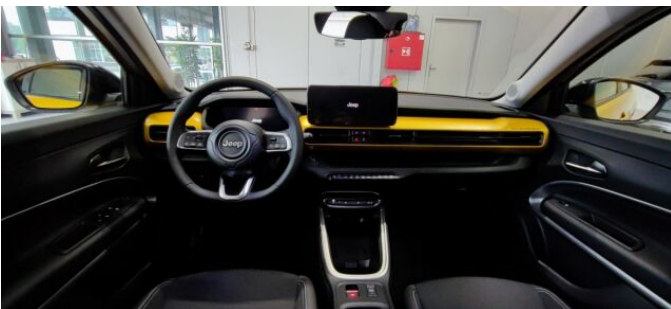

> FOTOGALERIE MODELU