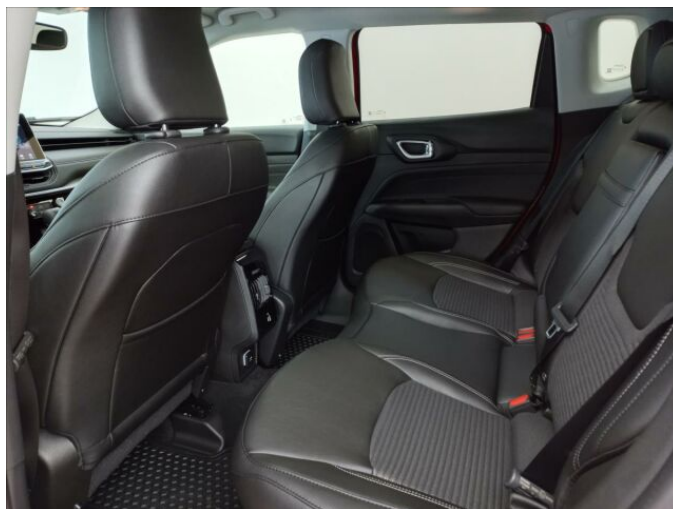

E-mail: hanakova@jee puh.cz

Web:

Cena: 756 000 Kč s DPH

> FOTOGALERIE MODELU