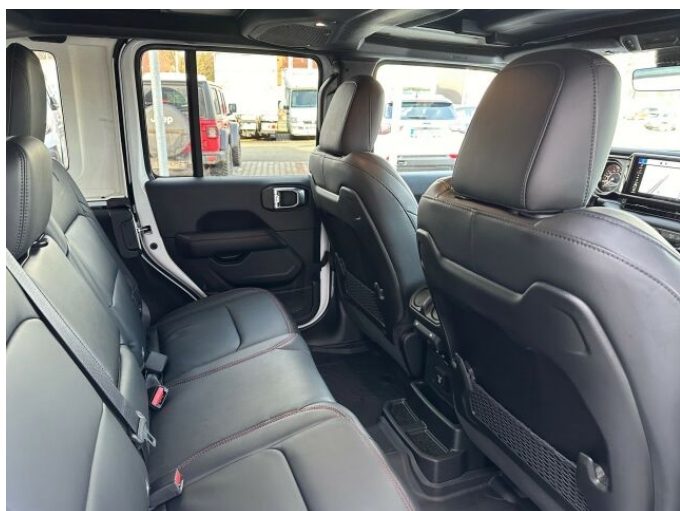

Tato část internetových stránek Jeep® slouží zejména autorizovaným prodejčům Jeep® v České republice k prezentaci vozů značky Jeep®, určených k prodeji. Zřizovatel těchto internetových stránek nenese odpovědnost za správnost, úplnost a aktuálnost údajů uvedených v této části internetových stránek. Odpovědnost za správnost, úplnost a aktuálnost údajů týkajících se daného vozidla uvedeného v této části internetových stránek nese výhradně prodejce, jež je uveden v detailní specifikaci vozu zvoleného uživatelem k prohlédnutí.