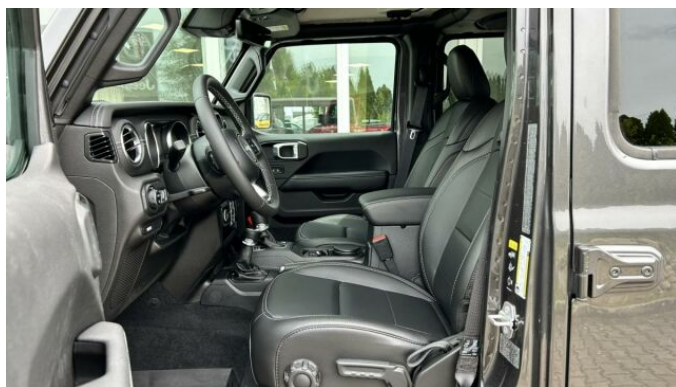

Tato část internetových stránek Jeep® slouží zejména autorizovaným prodejčům Jeep® v České republice k prezentaci vozů značky Jeep®, určených k prodeji. Zřizovatel těchto internetových stránek nenesse odpovědnost za správnost, úplnost a aktuálnost údajů uvedených v této části internetových stránek. Odpovědnost za správnost, úplnost a aktuálnost údajů týkajících se daného vozidla uvedeného v této části internetových stránek nese výhradně prodejce, jež je uveden v detailní specifikaci vozu zvoleného uživatelem k prohlédnutí.