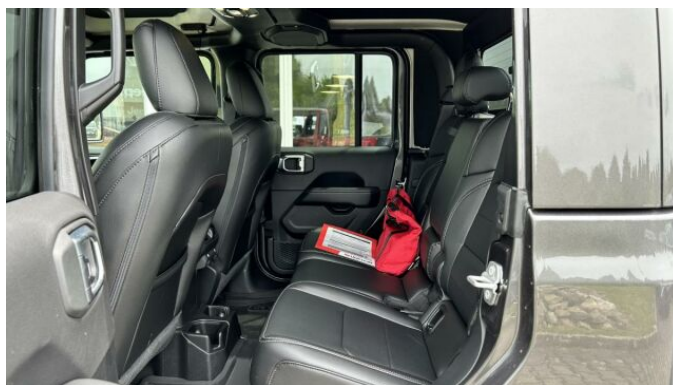

Tato část internetových stránek Jeep® slouží zejména autorizovaným prodejcům Jeep® v České republice k prezentaci vozů značky Jeep®, určených k prodeji. Zřizovatel těchto internetových stránek nenesse odpovědnost za správnost, úplnost a aktuálnost údajů uvedených v této části internetových stránek. Odpovědnost za správnost, úplnost a aktuálnost údajů týkajících se daného vozidla uvedeného v této části internetových stránek nese výhradně prodejce, jež je uveden v detailní specifikaci vozu zvoleného uživatelem k prohlédnutí.