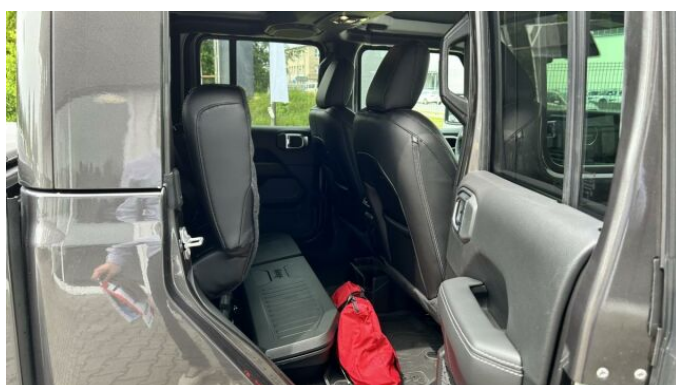

Tato část internetových stránek Jeep® slouží zejména autorizovaným prodejčům Jeep® v České republice k prezentaci vozů značky Jeep®, určených k prodeji. Zřizovatel těchto internetových stránek nenesse odpovědnost za správnost, úplnost a aktuálnost údajů uvedených v této části internetových stránek. Odpovědnost za správnost, úplnost a aktuálnost údajů týkajících se daného vozidla uvedeného v této části internetových stránek nese výhradně prodejce, jež je uveden v detailní specifikaci vozu zvoleného uživatelem k prohlédnutí.