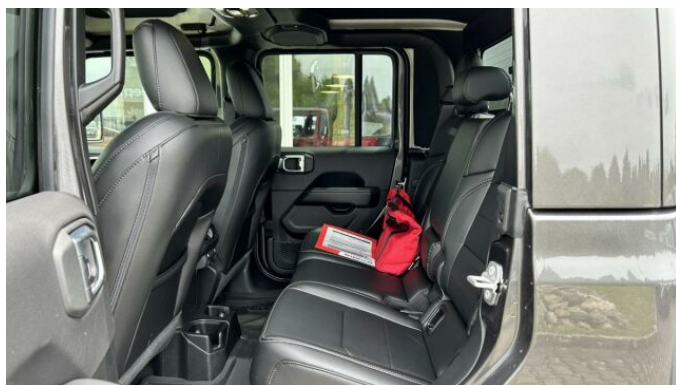

Tato část internetových stránek Jeep® slouží zejména autorizovaným prodejčům Jeep® v České republice k prezentaci vozů značky Jeep®, určených k prodeji. Zřizovatel těchto internetových stránek nenesse odpovědnost za správnost, úplnost a aktuálnost údajů uvedených v této části internetových stránek. Odpovědnost za správnost, úplnost a aktuálnost údajů týkajících se daného vozidla uvedeného v této části internetových stránek nese výhradně prodejce, jež je uveden v detailní specifikaci vozu zvoleného uživatelem k prohlédnutí.