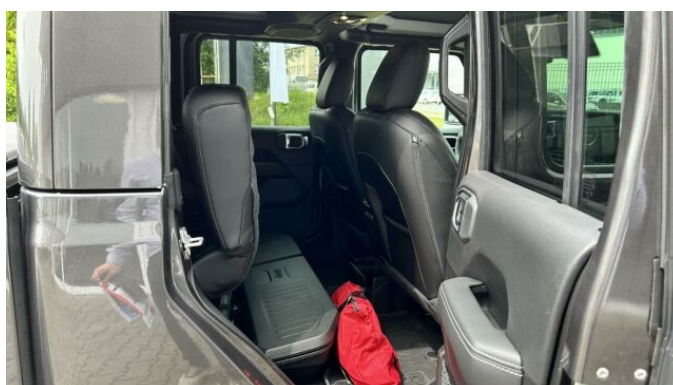

Tato část internetových stránek Jeep® slouží zejména autorizovaným prodejcům Jeep® v České republice k prezentaci vozů značky Jeep®, určených k prodeji. Zřizovatel těchto internetových stránek nenesse odpovědnost za správnost, úplnost a aktuálnost údajů uvedených v této části internetových stránek. Odpovědnost za správnost, úplnost a aktuálnost údajů týkajících se daného vozidla uvedeného v této části internetových stránek nese výhradně prodejce, jež je uveden v detailní specifikaci vozu zvoleného uživatelem k prohlédnutí.