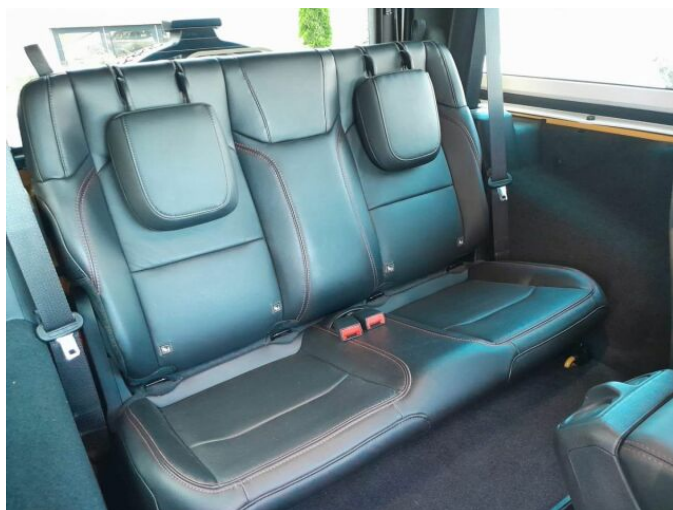

Tato část internetových stránek Jeep® slouží zejména autorizovaným prodejčům Jeep®, v České republice k prezentaci vozů značky Jeep®, určených k prodeji. Zřizovatel těchto internetových stránek nenese odpovědnost za správnost, úplnost a aktuálnost údajů uvedených v této části internetových stránek. Odpovědnost za správnost, úplnost a aktuálnost údajů týkajících se daného vozidla uvedeného v této části internetových stránek nese výhradně prodejce, jež je uveden v detailní specifikaci vozu zvoleného uživatelem k prohlédnutí.