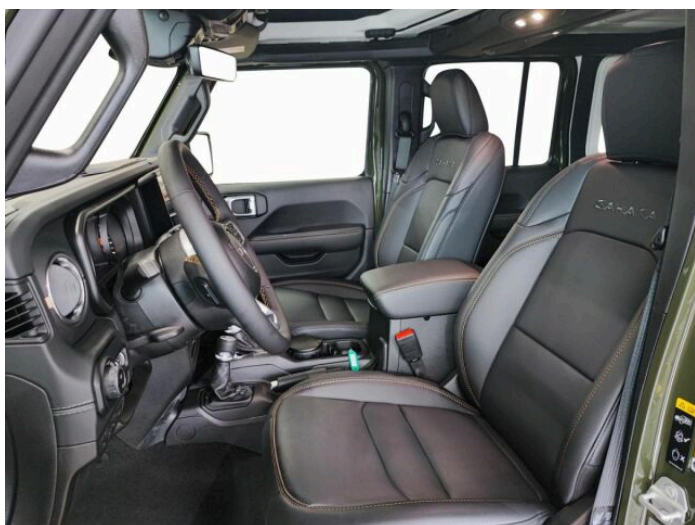

Tato část internetových stránek Jeep® slouží zejména autorizovaným prodejcům Jeep® v České republice k prezentaci vozů značky Jeep® určených k prodeji. Zřizovatel těchto internetových stránek nenesse odpovědnost za správnost, úplnost a aktuálnost údajů uvedených v této části internetových stránek. Odpovědnost za správnost, úplnost a aktuálnost údajů týkajících se daného vozidla uvedeného v této části internetových stránek nese výhradně prodejce, jež je uveden v detailní specifikaci vozu zvoleného uživatelem k prohlédnutí.