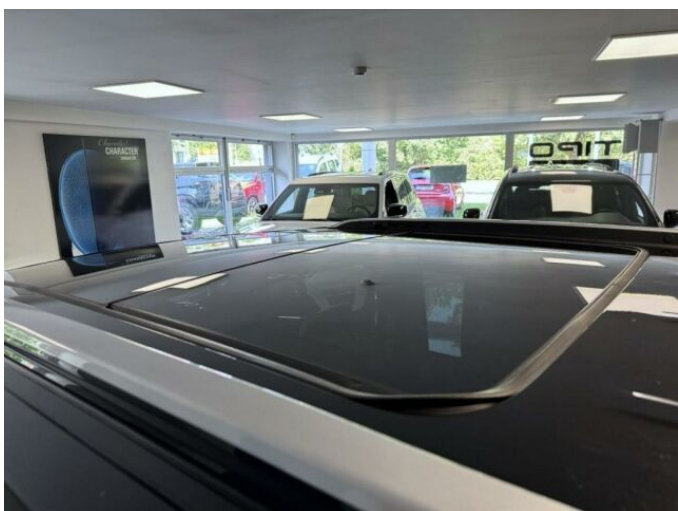

Tato část internetových stránek Jeep® slouží zejména autorizovaným prodejcům Jeep® v České republice k prezentaci vozů značky Jeep®, určených k prodeji. Zřizovatel těchto internetových stránek nenese odpovědnost za správnost, úplnost a aktuálnost údajů uvedených v této části internetových stránek. Odpovědnost za správnost, úplnost a aktuálnost údajů týkajících se daného vozidla uvedeného v této části internetových stránek nese výhradně prodejce, jež je uveden v detailní specifikaci vozu zvoleného uživatelem k prohlédnutí.