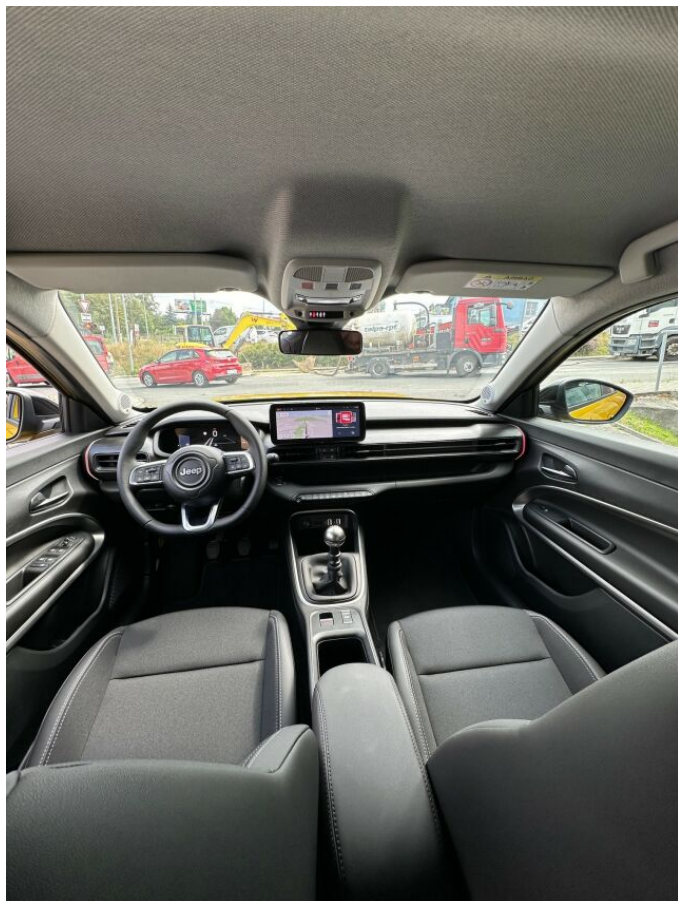

Tato část internetových stránek Jeep® slouží zejména autorizovaným prodejčům Jeep®, v České republice k