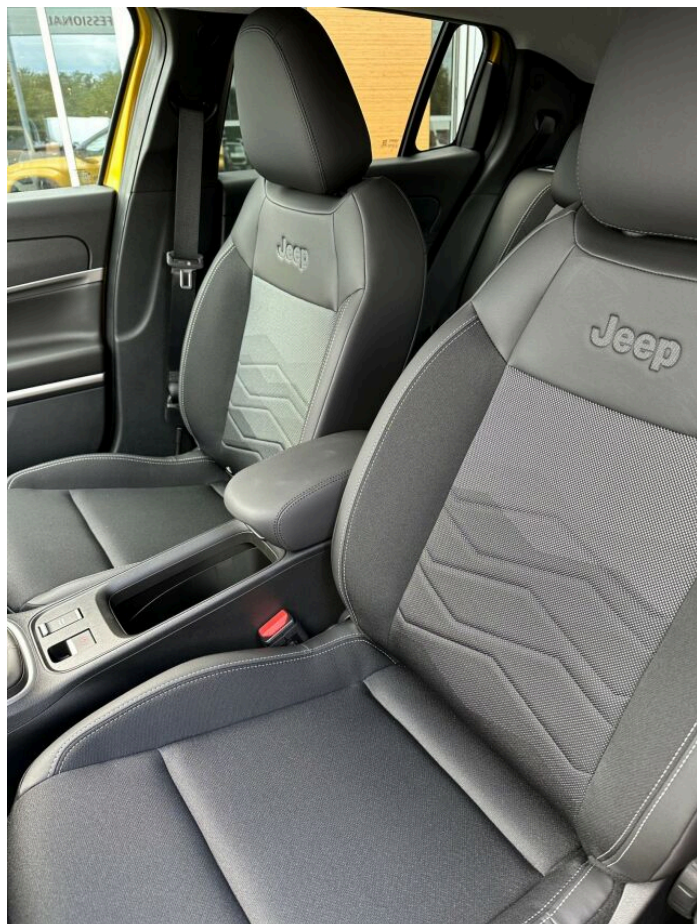

Tato část internetových stránek Jeep® slouží zejména autorizovaným prodejcům Jeep® v České republice k prezentaci vozů značky Jeep® určených k prodeji. Zřizovatel těchto internetových stránek nenesé odpovědnost