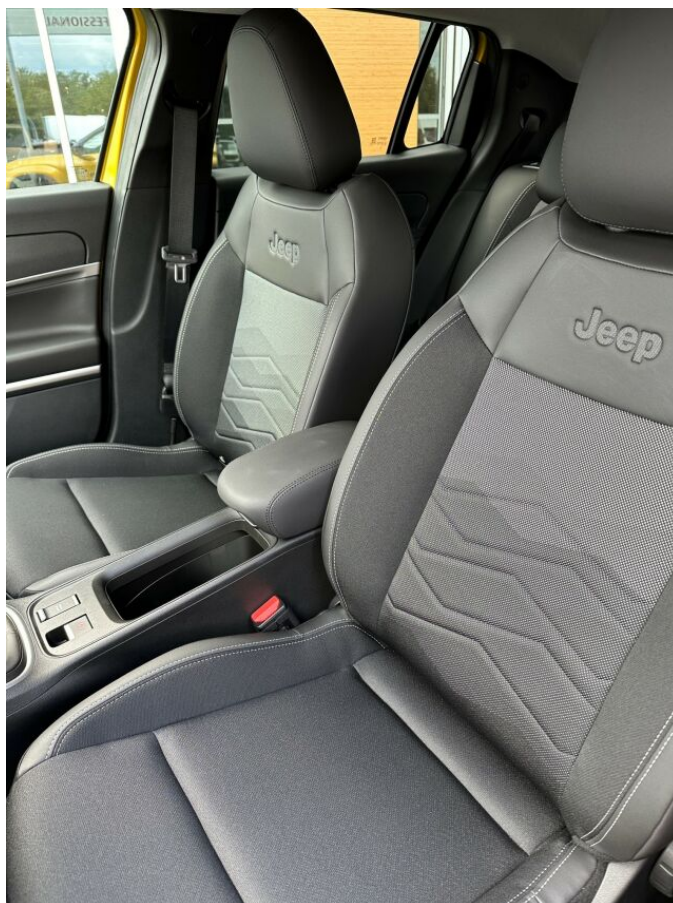

Tato část internetových stránek Jeep® slouží zejména autorizovaným prodejcům Jeep®, v České republice k