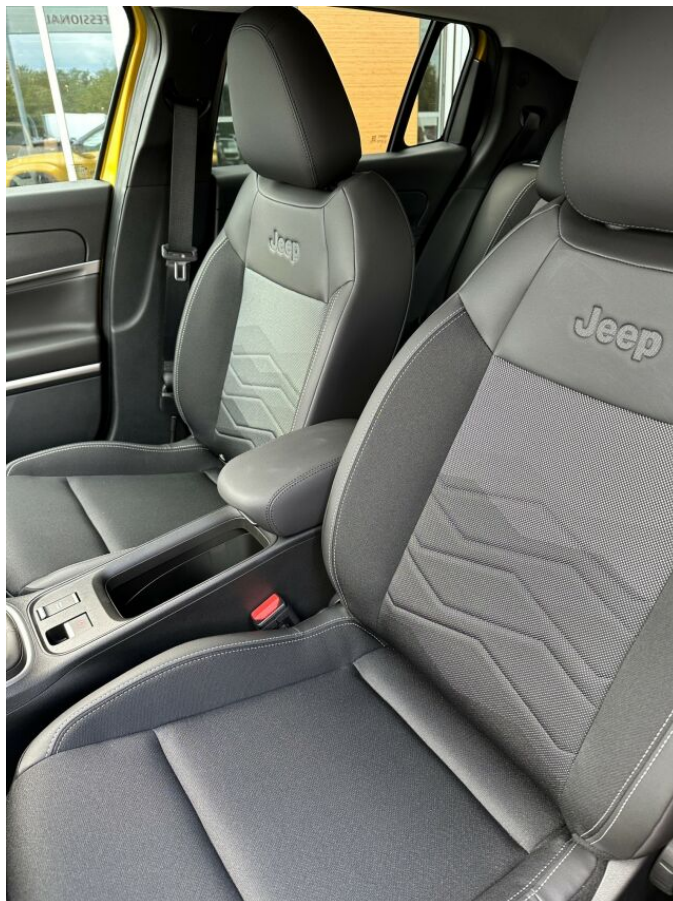

Tato část internetových stránek Jeep® slouží zejména autorizovaným prodejčům Jeep®, v České republice k