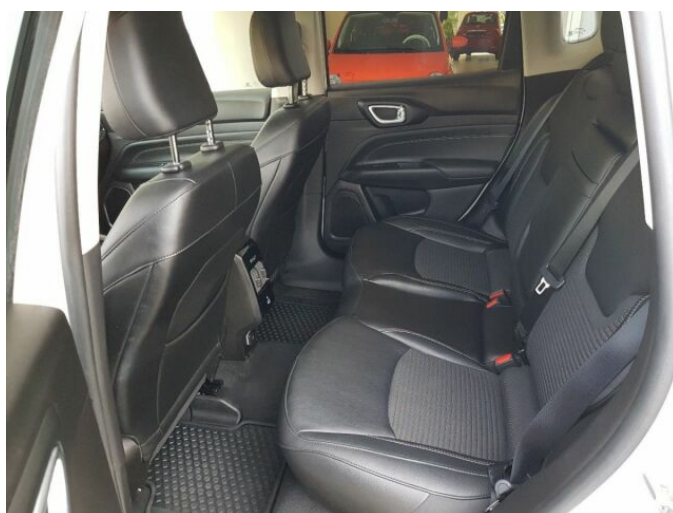

> Prodejce:

AUTOCENTRUM Dojáček, spol. s r.o.

Adresa: U seřadiště 7, Praha 10, 10108

Web:

Cena: 629 901 Kč s DPH

> FOTOGALERIE MODELU

Tato část internetových stránek Jeep® slouží zejména autorizovaným prodejčům Jeep® v České republice k prezentaci vozů značky Jeep®, určených k prodeji. Zřizovatel těchto internetových stránek nenes odpovědnost za správnost, úplnost a aktuálnost údajů uvedených v této části internetových stránek. Odpovědnost za správnost, úplnost a aktuálnost údajů týkajících se daného vozidla uvedeného v této části internetových stránek nese výhradně prodejce, jež je uveden v detailní specifikaci vozu zvoleného uživatelem k prohlédnutí.