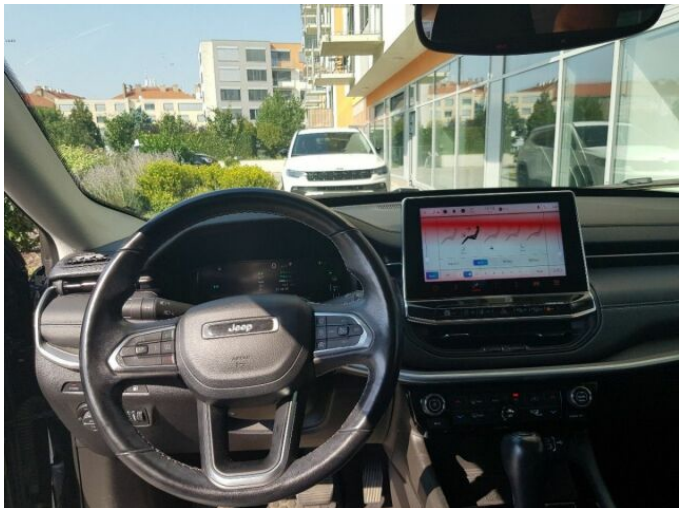

> Prodejce:

AUTOCENTRUM Dojáček, spol. s r.o.

Adresa: U seřadiště 7, Praha 10, 10108

Web:

Cena: 648 000 Kč s DPH

> FOTOGALERIE MODELU

Tato část internetových stránek Jeep® slouží zejména autorizovaným prodejčům Jeep®, v České republice k prezentaci vozů značky Jeep®, určených k prodeji. Zřizovatel těchto internetových stránek nenes odpovědnost za správnost, úplnost a aktuálnost údajů uvedených v této části internetových stránek. Odpovědnost za správnost, úplnost a aktuálnost údajů týkajících se daného vozidla uvedeného v této části internetových stránek nese výhradně prodejce, jež je uveden v detailní specifikaci vozu zvoleného uživatelem k prohlédnutí.