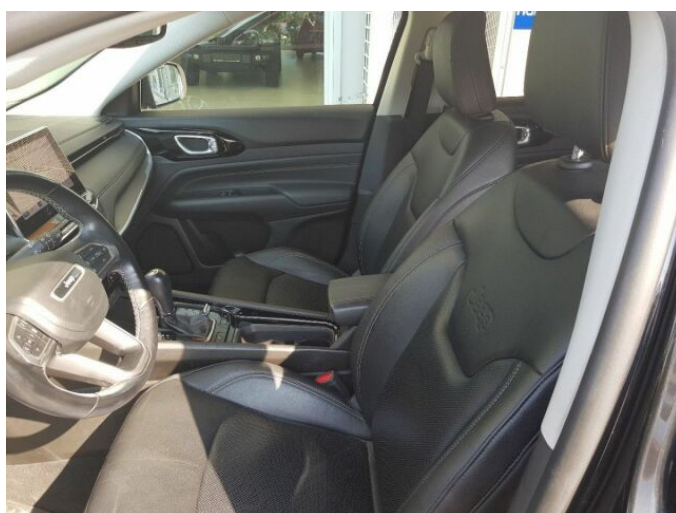

> Prodejce:

AUTOCENTRUM Dojáček, spol. s r.o.

Adresa: U seřadiště 7, Praha 10, 10108

Web:

Cena: 648 000 Kč s DPH

> FOTOGALERIE MODELU

Tato část internetových stránek Jeep® slouží zejména autorizovaným prodejčům Jeep®, v České republice k prezentaci vozů značky Jeep®, určených k prodeji. Zřizovatel těchto internetových stránek nenes odpovědnost za správnost, úplnost a aktuálnost údajů uvedených v této části internetových stránek. Odpovědnost za správnost, úplnost a aktuálnost údajů týkajících se daného vozidla uvedeného v této části internetových stránek nese výhradně prodejce, jež je uveden v detailní specifikaci vozu zvoleného uživatelem k prohlédnutí.