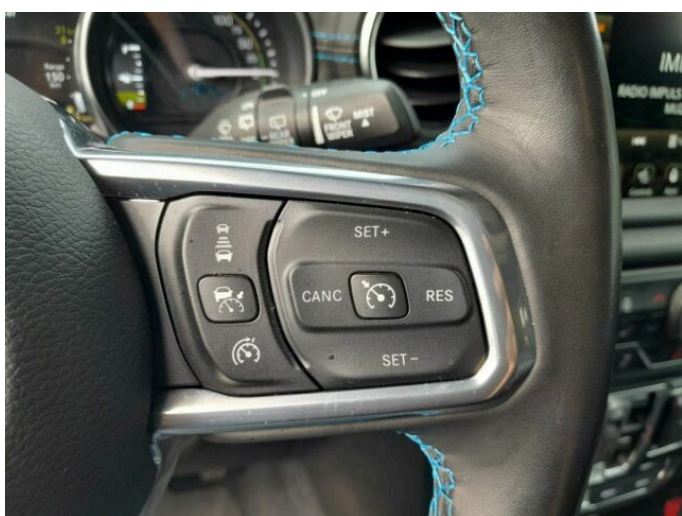

Tato část internetových stránek Jeep® slouží zejména autorizovaným prodejcům Jeep® v České republice k prezentaci vozů značky Jeep® určených k prodeji. Zřizovatel těchto internetových stránek nenes odpovědnost za správnost, úplnost a aktuálnost údajů uvedených v této části internetových stránek. Odpovědnost za správnost, úplnost a aktuálnost údajů týkajících se daného vozidla uvedeného v této části internetových stránek nese výhradně prodejce, jež je uveden v detailní specifikaci vozu zvoleného uživatelem k prohlédnutí.