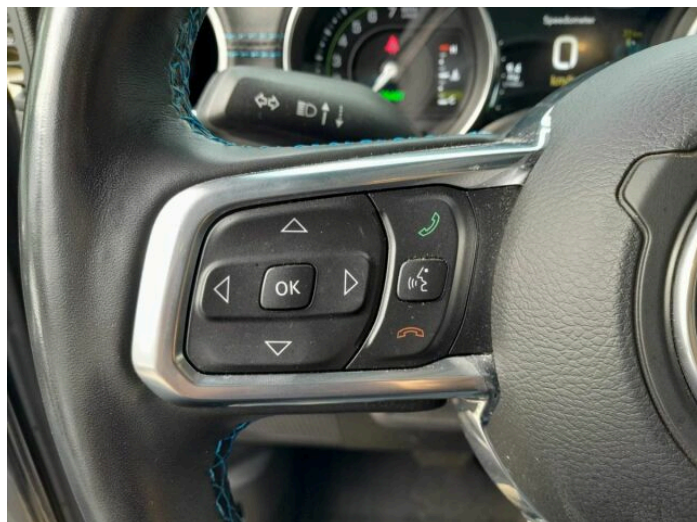

Tato část internetových stránek Jeep® slouží zejména autorizovaným prodejcům Jeep® v České republice k prezentaci vozů značky Jeep® určených k prodeji. Zřizovatel těchto internetových stránek nenes odpovědnost za správnost, úplnost a aktuálnost údajů uvedených v této části internetových stránek. Odpovědnost za správnost, úplnost a aktuálnost údajů týkajících se daného vozidla uvedeného v této části internetových stránek nese výhradně prodejce, jež je uveden v detailní specifikaci vozu zvoleného uživatelem k prohlédnutí.