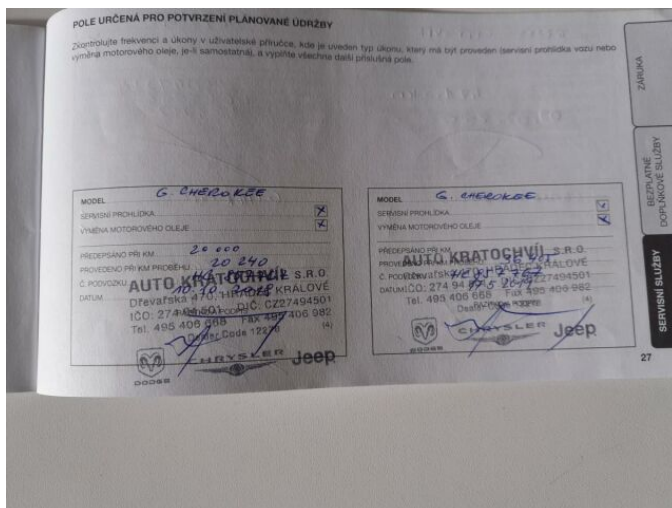

> Historie a poznámky

Koupeno v CZ, Servisní kniha

Komisní prodej - prodává autorizovaný servis Jeep, koupeno jako nové v ČR, tažné zařízení 3500 kg, DVD druhá řada sedadel, pravidelný servis, výborný technický i optický stav, poslední servis v 113.750 km a 12/2023, Barva vozu bílá pastelová, kontakt na prodejce : Petr Boháč, tel. 737 221 554, petr.bohac@auto-future.cz, Údaje obsažené v této kartě mají informativní charakter. Nejedná se o návrh na uzavření smlouvy (nabídku) dle § 1731 zákona č. 89/2012 Sb., občanský zákoník, ale o nezávaznou nabídku

> **Prodejce:**

AUTO FUTURE, s.r.o.

Adresa: Okružní 1, České Budějovice, 37001

Web:

Cena: 599 900 Kč s DPH

> **FOTOGALERIE MODELU**

Tato část internetových stránek Jeep® slouží zejména autorizovaným prodejčům Jeep®, v České republice k prezentaci vozů značky Jeep®, určených k prodeji. Zřizovatel těchto internetových stránek nenese odpovědnost za správnost, úplnost a aktuálnost údajů uvedených v této části internetových stránek. Odpovědnost za správnost, úplnost a aktuálnost údajů týkajících se daného vozidla uvedeného v této části internetových stránek nese výhradně prodejce, jež je uveden v detailní specifikaci vozu zvoleného uživatelem k prohlédnutí.