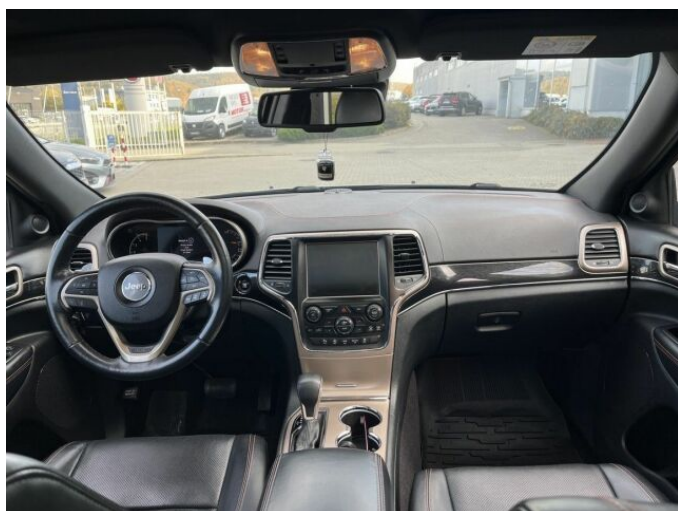

Tato část internetových stránek Jeep® slouží zejména autorizovaným prodejčům Jeep® v České republice k prezentaci vozů značky Jeep®, určených k prodeji. Zřizovatel těchto internetových stránek nenese odpovědnost za správnost, úplnost a aktuálnost údajů uvedených v této části internetových stránek. Odpovědnost za správnost, úplnost a aktuálnost údajů týkajících se daného vozidla uvedeného v této části internetových stránek nese výhradně prodejce, jež je uveden v detailní specifikaci vozu zvoleného uživatelem k prohlédnutí.