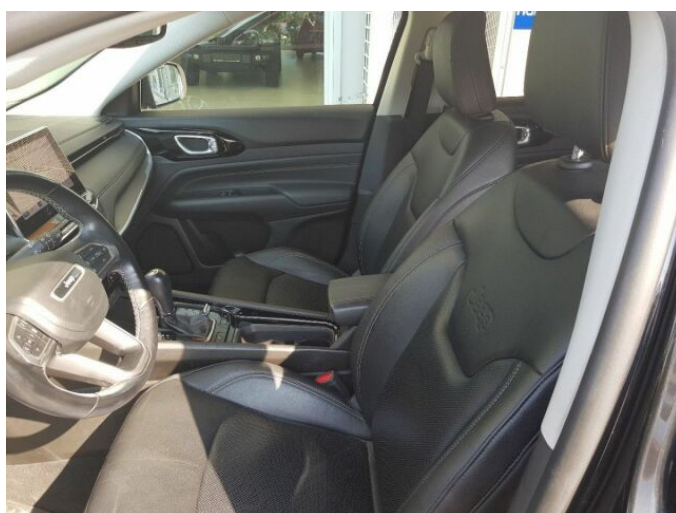

> Prodejce:

AUTOCENTRUM Dojáček, spol. s r.o.

Adresa: U seřadiště 7, Praha 10, 10108

Web:

Cena: 648 000 Kč s DPH

> FOTOGALERIE MODELU

Tato část internetových stránek Jeep® slouží zejména autorizovaným prodejčům Jeep®, v České republice k prezentaci vozů značky Jeep®, určených k prodeji. Zřizovatel těchto internetových stránek nenese odpovědnost za správnost, úplnost a aktuálnost údajů uvedených v této části internetových stránek. Odpovědnost za správnost, úplnost a aktuálnost údajů týkajících se daného vozidla uvedeného v této části internetových stránek nese výhradně prodejce, jež je uveden v detailní specifikaci vozu zvoleného uživatelem k prohlédnutí.