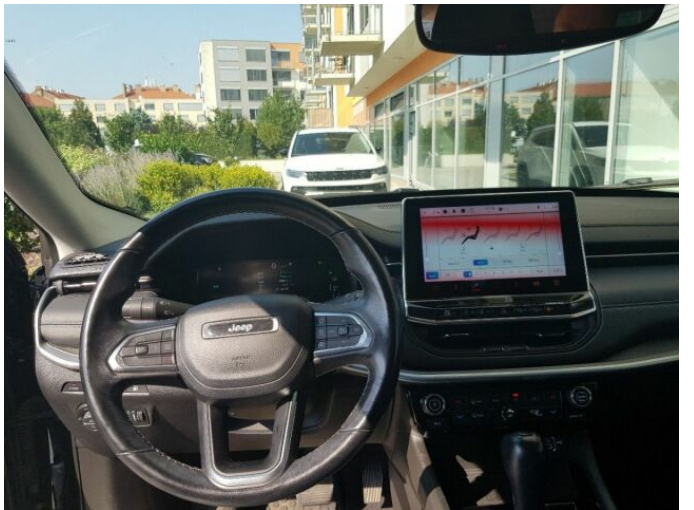

> Prodejce:

AUTOCENTRUM Dojáček, spol. s r.o.

Adresa: U seřadiště 7, Praha 10, 10108

Web:

Cena: 648 000 Kč s DPH

> FOTOGALERIE MODELU

Tato část internetových stránek Jeep® slouží zejména autorizovaným prodejčům Jeep®, v České republice k prezentaci vozů značky Jeep®, určených k prodeji. Zřizovatel těchto internetových stránek nenese odpovědnost za správnost, úplnost a aktuálnost údajů uvedených v této části internetových stránek. Odpovědnost za správnost, úplnost a aktuálnost údajů týkajících se daného vozidla uvedeného v této části internetových stránek nese výhradně prodejce, jež je uveden v detailní specifikaci vozu zvoleného uživatelem k prohlédnutí.