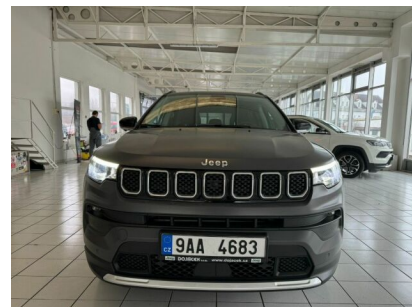

JEEP COMPASS 1.3 GSE 130K MAN. LIMITED

> Technické údaje

Najeto:	18 436 km	Rok:	03 / 2023
Kategorie:	osobní a terénní	Typ:	terénní
Objem:	1248 cm³	Palivo:	benzin
Výkon:	96 kW	Barva:	modrá
Převodovka:	manuální převodovka		