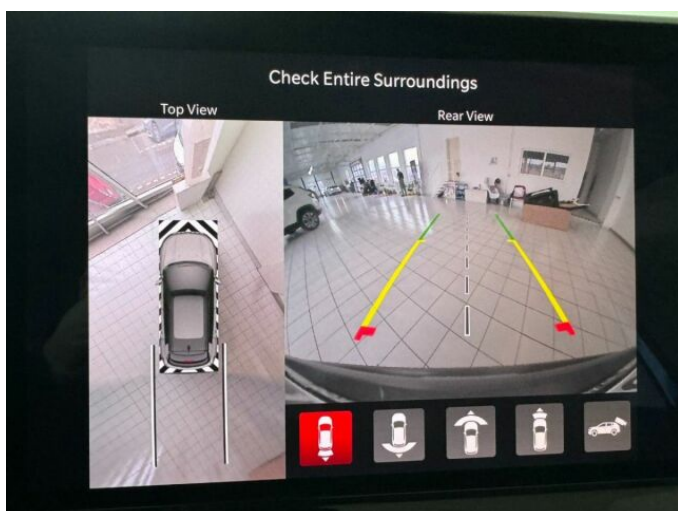

Tato část internetových stránek Jeep® slouží zejména autorizovaným prodejčům Jeep® v České republice k prezentaci vozů značky Jeep®, určených k prodeji. Zřizovatel těchto internetových stránek nenesse odpovědnost za správnost, úplnost a aktuálnost údajů uvedených v této části internetových stránek. Odpovědnost za správnost, úplnost a aktuálnost údajů týkajících se daného vozidla uvedeného v této části internetových stránek nese výhradně prodejce, jež je uveden v detailní specifikaci vozu zvoleného uživatelem k prohlédnutí.