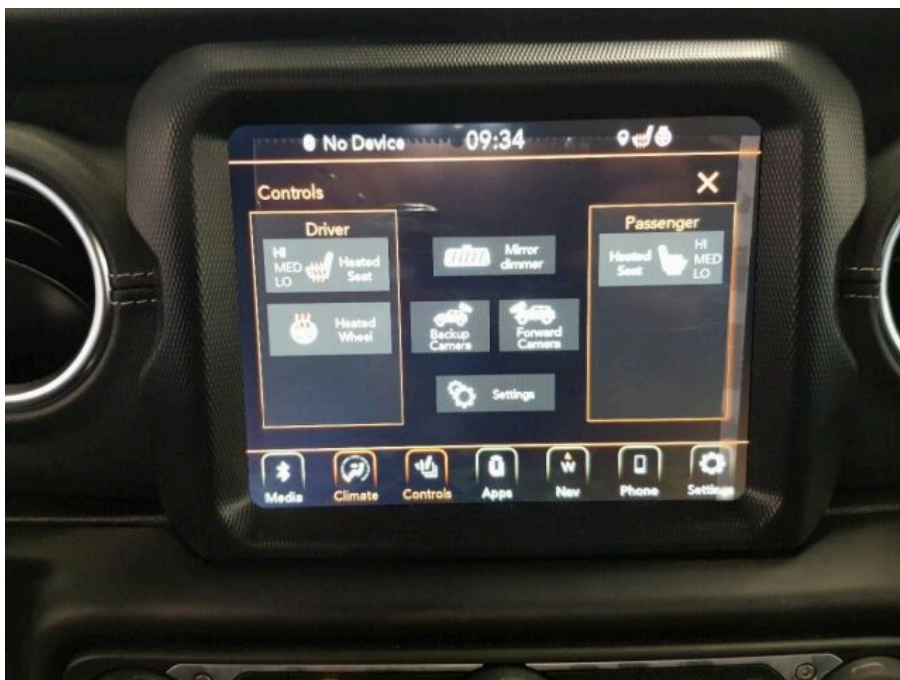

Prodejce:

AUTOCENTRUM Dojáček, spol. s r.o.

Adresa: U seřadiště 7, Praha 10, 10108

Web:

Cena: 1 799 000 Kč s DPH

> FOTOGALERIE MODELU

Tato část internetových stránek Jeep® slouží zejména autorizovaným prodejcům Jeep® v České republice k prezentaci vozů značky Jeep® určených k prodeji. Zřizovatel těchto internetových stránek nenesse odpovědnost za správnost, úplnost a aktuálnost údajů uvedených v této části internetových stránek. Odpovědnost za správnost, úplnost a aktuálnost údajů týkajících se daného vozidla uvedeného v této části internetových stránek nese výhradně prodejce, jež je uveden v detailní specifikaci vozu zvoleného uživatelem k prohlédnutí.