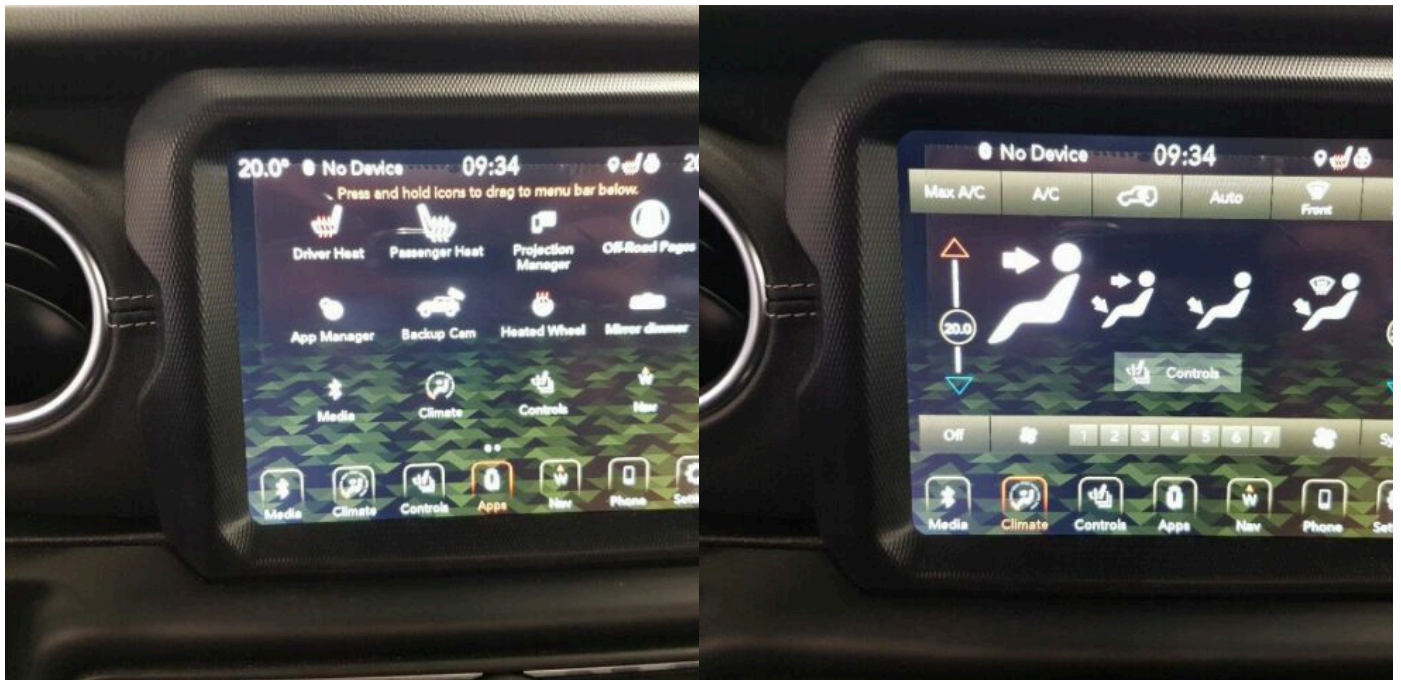

Prodejce:

AUTOCENTRUM Dojáček, spol. s r.o.

Adresa: U seřadiště 7, Praha 10, 10108

Web:

Cena: 1 799 000 Kč s DPH

> FOTOGALERIE MODELU

Tato část internetových stránek Jeep® slouží zejména autorizovaným prodejcům Jeep® v České republice k prezentaci vozů značky Jeep® určených k prodeji. Zřizovatel těchto internetových stránek nenesse odpovědnost za správnost, úplnost a aktuálnost údajů uvedených v této části internetových stránek. Odpovědnost za správnost, úplnost a aktuálnost údajů týkajících se daného vozidla uvedeného v této části internetových stránek nese výhradně prodejce, jež je uveden v detailní specifikaci vozu zvoleného uživatelem k prohlédnutí.