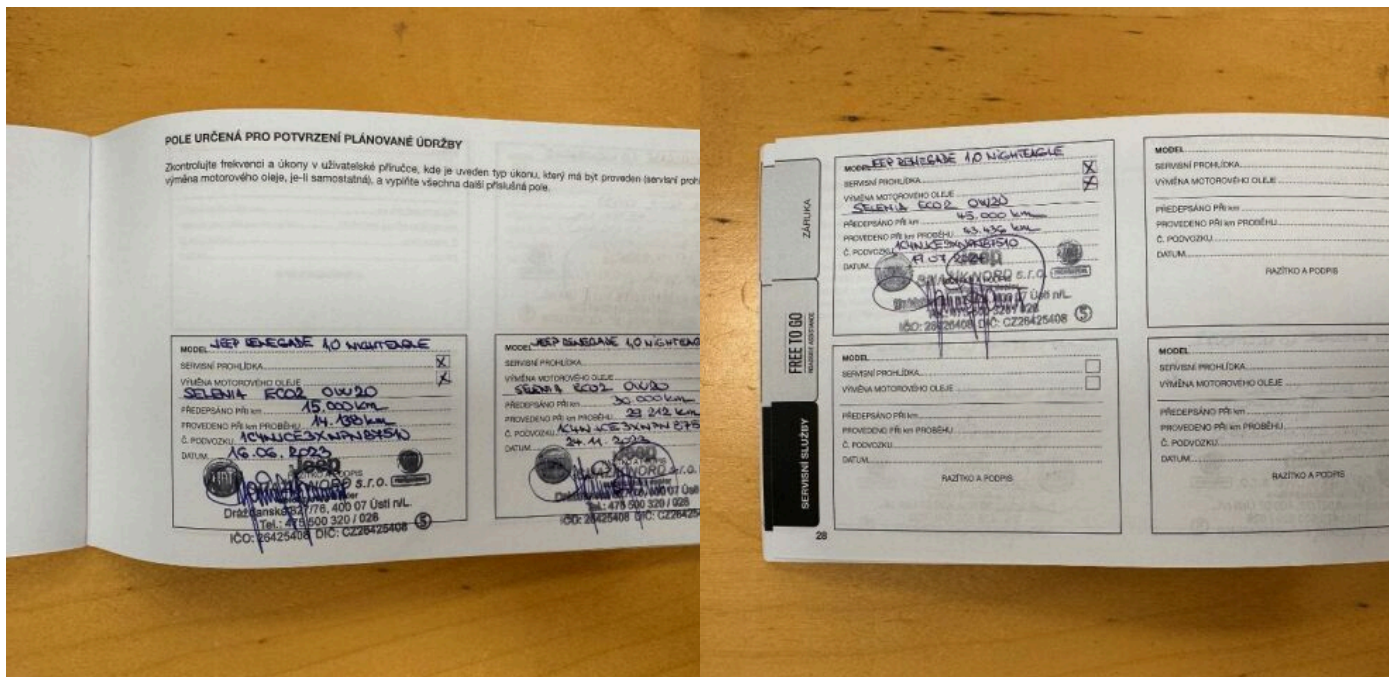

Tato část internetových stránek Jeep® slouží zejména autorizovaným prodejům Jeep® v České republice k prezentaci vozů značky Jeep® určených k prodeji. Zřizovatel těchto internetových stránek nenese odpovědnost za správnost, úplnost a aktuálnost údajů uvedených v této části internetových stránek. Odpovědnost za správnost, úplnost a aktuálnost údajů týkajících se daného vozidla uvedeného v této části internetových stránek nese výhradně prodejce, jež je uveden v detailní specifikaci vozu zvoleného uživatelem k prohlédnutí.