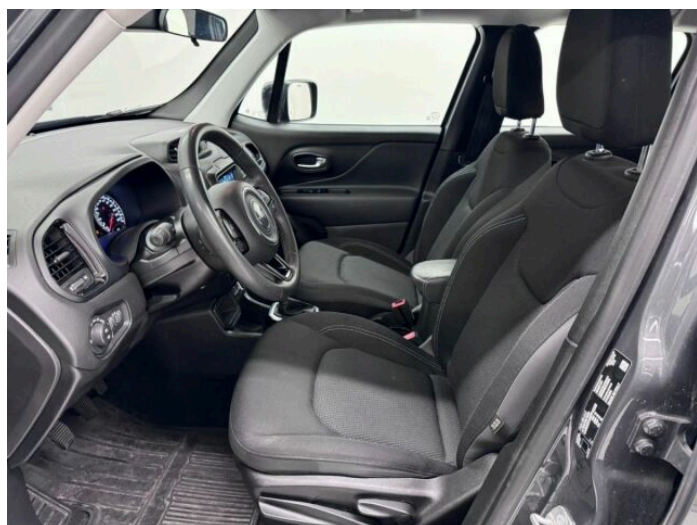

Tato část internetových stránek Jeep® slouží zejména autorizovaným prodejčům Jeep® v České republice k prezentaci vozů značky Jeep® určených k prodeji. Zřizovatel těchto internetových stránek nenes odpovědnost za správnost, úplnost a aktuálnost údajů uvedených v této části internetových stránek. Odpovědnost za správnost, úplnost a aktuálnost údajů týkajících se daného vozidla uvedeného v této části internetových stránek nese výhradně prodejce, jež je uveden v detailní specifikaci vozu zvoleného uživatelem k prohlédnutí.