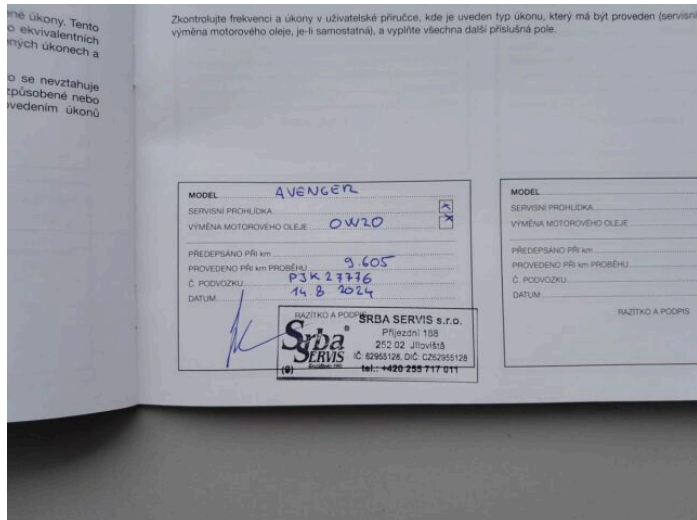

> Prodejce

SRBA SERVIS s.r.o.

Adresa: Příjezdní 188, Jíloviště, 25202

Web:

> Fotogalerie modelu

Tato část internetových stránek Jeep® slouží zejména autorizovaným prodejčům Jeep® v České republice k prezentaci vozů značky Jeep® určených k prodeji. Zřizovatel těchto internetových stránek nenese odpovědnost za správnost, úplnost a aktuálnost údajů uvedených v této části internetových stránek. Odpovědnost za správnost, úplnost a aktuálnost údajů týkajících se daného vozidla uvedeného v této části internetových stránek nese výhradně prodejce, jež je uveden v detailní specifikaci vozu zvoleného uživatelem k prohlédnutí.