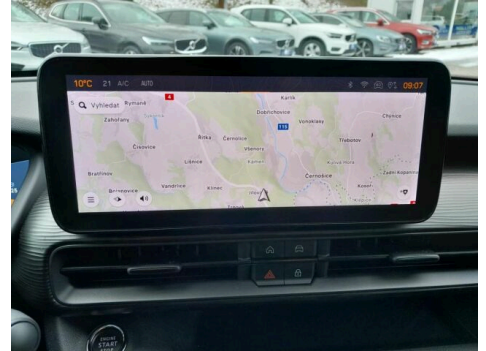

> Výbava

351, Digitální příjem rádia (DAB), 194, USB, 31, autorádio, 35, bluetooth, 162, satelitní navigace, 13, 6x airbag, 18, ABS, 43, centrální dálkový, 48, deaktivace airbagu spolujezdce, 288, isofix, 113, nouzové brzdění (PEBS), 123, parkovací kamera, 290, parkovací senzory přední, 287, parkovací senzory zadní, 157, protipokluzový systém kol (ASR), 169, senzor tlaku v pneumatikách, 179, stabilizace podvozku (ESP), 61, el. okna, 167, senzor stěračů, 279, tónovaná skla, 231, zadní stěrač, 141, pohon 4x2, 180, start-stop systém, 191, tempomat, 49, dělená zadní sedadla, 201, vyhřívaná sedadla, 208, výškově nastavitelné sedadlo řidiče, 25, aut. klimatizace, 101, multifunkční volant, 105, nastavitelný volant, 149, posilovač řízení, 291, alu kola, 67, el. zrcátka, 152, přední světla LED, 197, venkovní teploměr, 202, vyhřívaná zrcátka, 77, imobilizér, 360, Android Auto, 361, Apple CarPlay, 329, LED denní svícení, 325, asistent rozjezdu do kopce (HSA), 373, automatické přepínání dálkových světel, 359, elektronická ruční brzda, 358, volba jízdního režimu