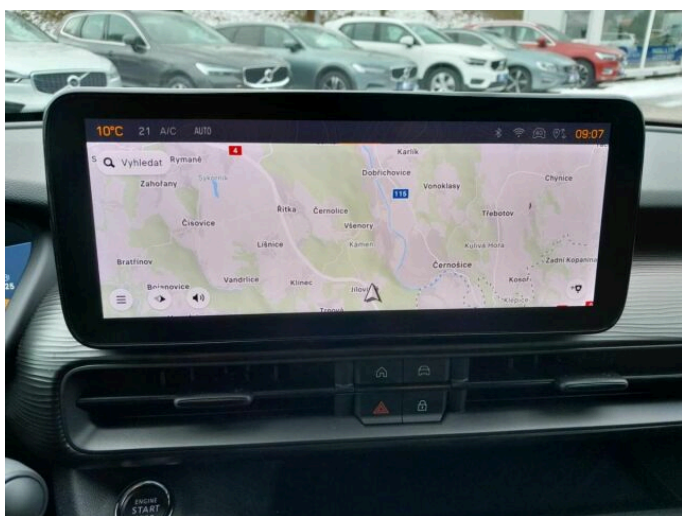

> Fotogalerie modelu