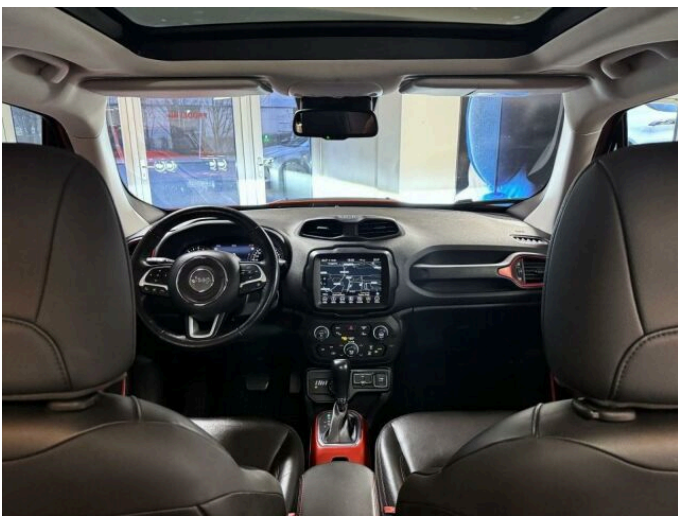

> Výbava

351, Digitální příjem rádia (DAB), 350, Dotykové ovládání palubního počítače, 31, autorádio, 35, bluetooth, 119, palubní počítač, 162, satelitní navigace, 13, 6x airbag, 18, ABS, 39, brzdový asistent, 45, centrální zamykání, 48, deaktivace airbagu spolujezdce, 50, denní svícení, 74, hlídání jízdního pruhu, 75, hlídání mrtvého úhlu, 113, nouzové brzdění (PEBS), 123, parkovací kamera, 157, protiprokluzový systém kol (ASR), 158, regulace rychlosti při jízdě ze svahu, 168, senzor světel, 179, stabilizace podvozku (ESP), 62, el. přední okna, 167, senzor stěračů, 183, střešní okno, 279, tónovaná skla, 231, zadní stěrač, 19, adaptivní tempomat, 142, pohon 4x4, 180, start-stop systém, 49, dělená zadní sedadla, 201, vyhřívaná sedadla, 207, výškově nastavitelná sedadla, 182, střešní nosič, 185, střešní šíbr el., 58, dvouzónová klimatizace, 101, multifunkční volant, 105, nastavitelný volant, 149, posilovač řízení, 150, potahy kůže, 199, vnitřní teploměr, 205, vyhřívaný volant, 291, alu kola, 64, el. sklopná zrcátka, 67, el. zrcátka, 99, mlhovky, 188, tažné zařízení, 197, venkovní teploměr, 202, vyhřívaná zrcátka, 77, imobilizér, 408, digitální přístrojová deska, 368, hlasové ovládání palubního počítače

> Prodejce

I M O F A, spol. s.r.o.

Adresa: Milevská 2, Praha 4, 14000

Web:

> Fotogalerie modelu

PROGRAM COMFORT

COMFORT - Vozidla v programu COMFORT jsou maximálně 8 let stará a mají najeto do 180 000 km.

Zákaznické výhody: