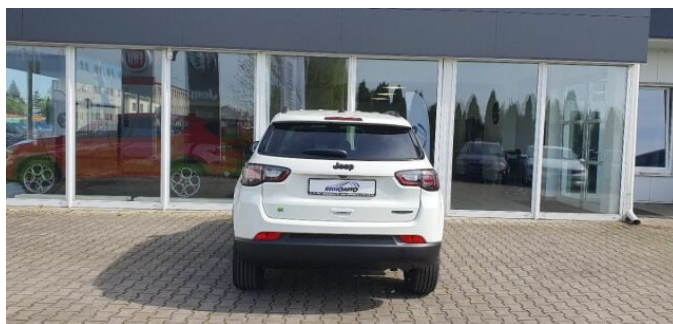

REGIO AUTO, spol. s r.o.

Adresa: Koutnickova 604, Hradec Králové, 50301

Mobilní telefon: 7775606802

E-mail: jeep@regioauto.cz

Web:

Cena: 759 000 Kč s DPH

> FOTOGALERIE MODELU