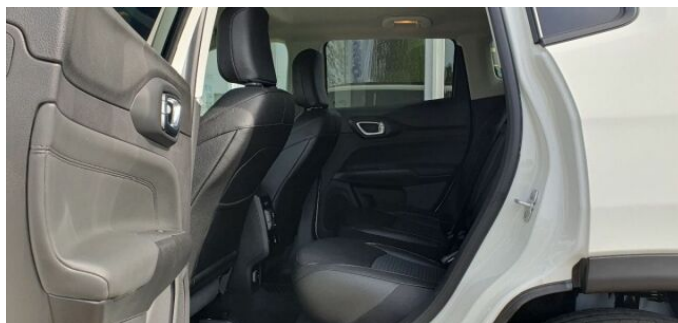

Tato část internetových stránek Jeep® slouží zejména autorizovaným prodejčům Jeep® v České republice k prezentaci vozů značky Jeep®, určených k prodeji. Zřizovatel těchto internetových stránek nenese odpovědnost za správnost, úplnost a aktuálnost údajů uvedených v této části internetových stránek. Odpovědnost za správnost, úplnost a aktuálnost údajů týkajících se daného vozidla uvedeného v této části internetových stránek nese výhradně prodejce, jež je uveden v detailní specifikaci vozu zvoleného uživatelem k prohlédnutí.