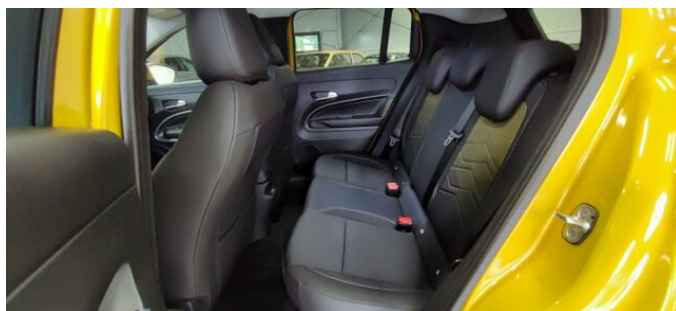

Tato část internetových stránek Jeep® slouží zejména autorizovaným prodejčům Jeep®, v České republice k prezentaci vozů značky Jeep®, určených k prodeji. Zřizovatel těchto internetových stránek nenese odpovědnost za správnost, úplnost a aktuálnost údajů uvedených v této části internetových stránek. Odpovědnost za správnost, úplnost a aktuálnost údajů týkajících se daného vozidla uvedeného v této části internetových stránek nese výhradně prodejce, jež je uveden v detailní specifikaci vozu zvoleného uživatelem k prohlédnutí.