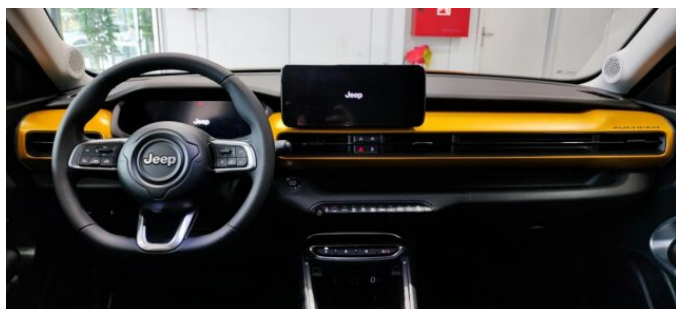

Cena: **799 900 Kč s DPH**

> FOTOGALERIE MODELU