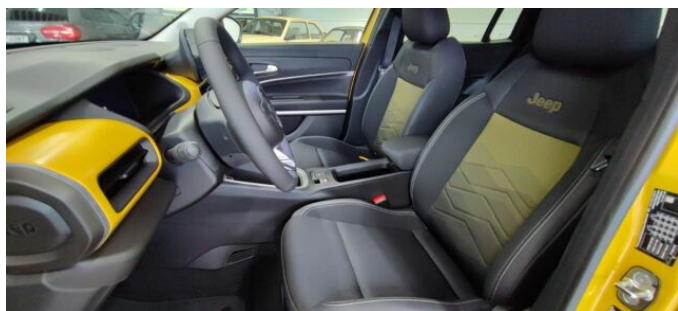

Tato část internetových stránek Jeep® slouží zejména autorizovaným prodejčům Jeep®, v České republice k prezentaci vozů značky Jeep®, určených k prodeji. Zřizovatel těchto internetových stránek nenese odpovědnost za správnost, úplnost a aktuálnost údajů uvedených v této části internetových stránek. Odpovědnost za správnost, úplnost a aktuálnost údajů týkajících se daného vozidla uvedeného v této části internetových stránek nese výhradně prodejce, jež je uveden v detailní specifikaci vozu zvoleného uživatelem k prohlédnutí.