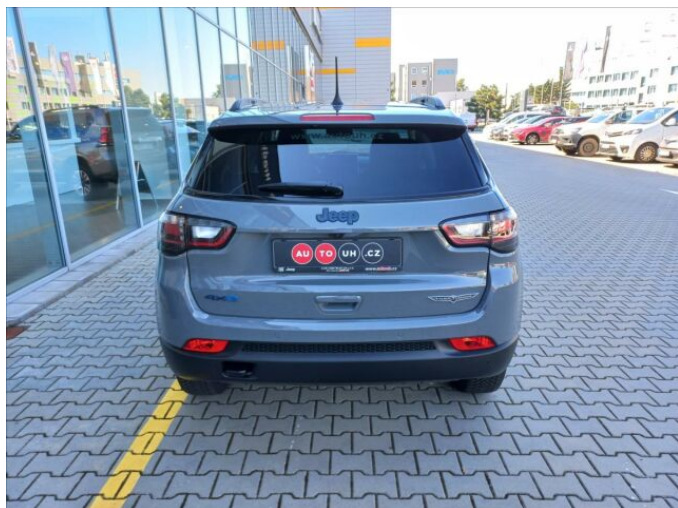

**CAR CENTRUM člen skupiny AUTO UH
s.r.o.**

Adresa: Za Olšávkou 340, Uherské Hradiště, 68601

Web:

Cena: 1 098 999 Kč s DPH

> FOTOGALERIE MODELU