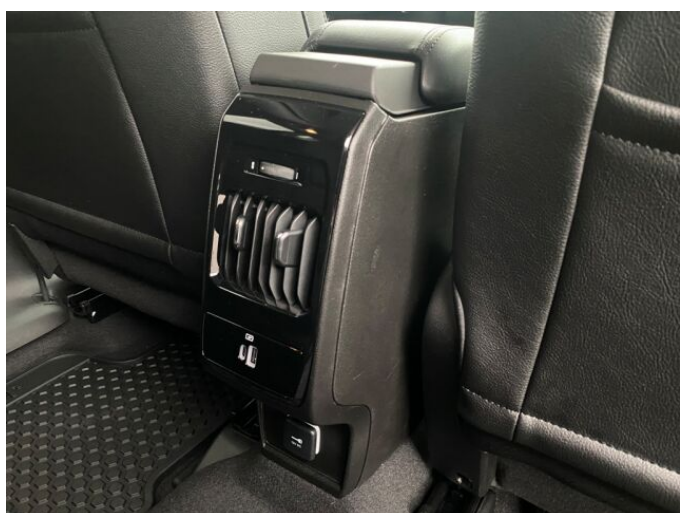

Tato část internetových stránek Jeep® slouží zejména autorizovaným prodejčům Jeep® v České republice k prezentaci vozů značky Jeep®, určených k prodeji. Zřizovatel těchto internetových stránek nenes odpovědnost za správnost, úplnost a aktuálnost údajů uvedených v této části internetových stránek. Odpovědnost za správnost, úplnost a aktuálnost údajů týkajících se daného vozidla uvedeného v této části internetových stránek nese výhradně prodejce, jež je uveden v detailní specifikaci vozu zvoleného uživatelem k prohlédnutí.