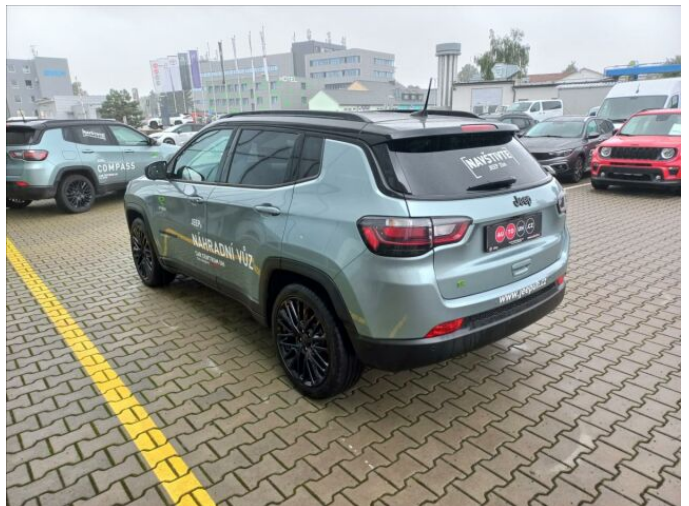

> FOTOGALERIE MODELU