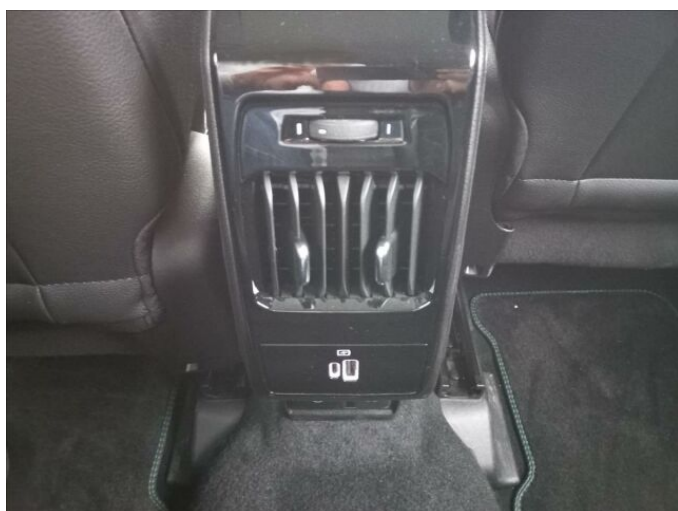

Tato část internetových stránek Jeep® slouží zejména autorizovaným prodejčům Jeep® v České republice k prezentaci vozů značky Jeep®, určených k prodeji. Zřizovatel těchto internetových stránek nenese odpovědnost za správnost, úplnost a aktuálnost údajů uvedených v této části internetových stránek. Odpovědnost za správnost, úplnost a aktuálnost údajů týkajících se daného vozidla uvedeného v této části internetových stránek nese výhradně prodejce, jež je uveden v detailní specifikaci vozu zvoleného uživatelem k prohlédnutí.