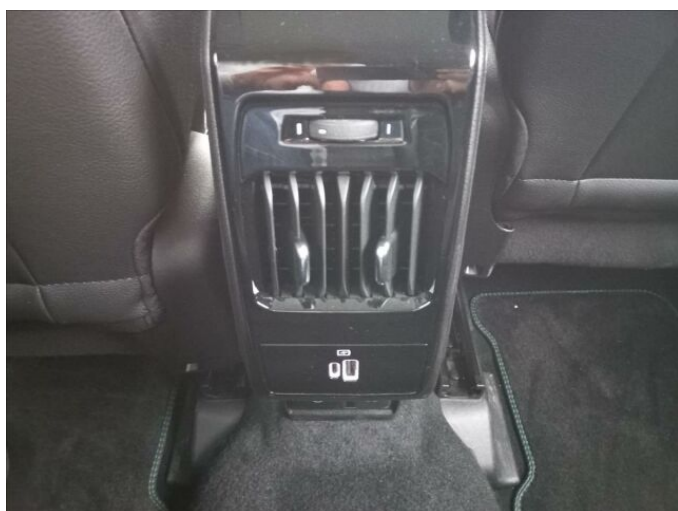

Tato část internetových stránek Jeep® slouží zejména autorizovaným prodejčům Jeep®, v České republice k prezentaci vozů značky Jeep®, určených k prodeji. Zřizovatel těchto internetových stránek nenese odpovědnost za správnost, úplnost a aktuálnost údajů uvedených v této části internetových stránek. Odpovědnost za správnost, úplnost a aktuálnost údajů týkajících se daného vozidla uvedeného v této části internetových stránek nese výhradně prodejce, jež je uveden v detailní specifikaci vozu zvoleného uživatelem k prohlédnutí.