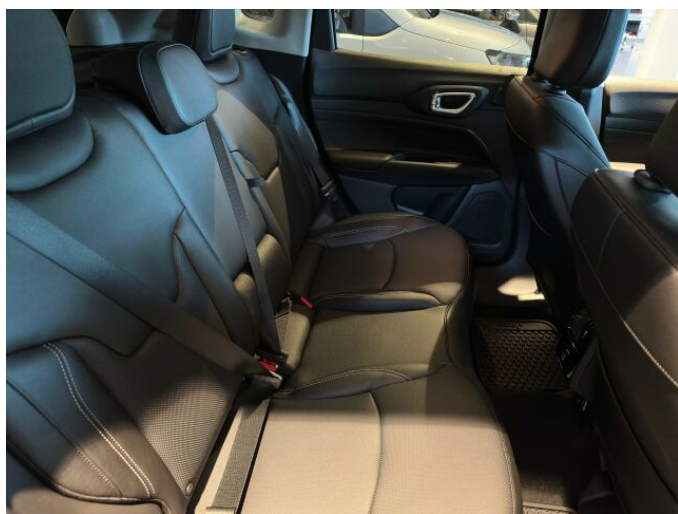

Tato část internetových stránek Jeep® slouží zejména autorizovaným prodejčům Jeep® v České republice k prezentaci vozů značky Jeep®, určených k prodeji. Zřizovatel těchto internetových stránek nenes odpovědnost za správnost, úplnost a aktuálnost údajů uvedených v této části internetových stránek. Odpovědnost za správnost, úplnost a aktuálnost údajů týkajících se daného vozidla uvedeného v této části internetových stránek nese výhradně prodejce, jež je uveden v detailní specifikaci vozu zvoleného uživatelem k prohlédnutí.