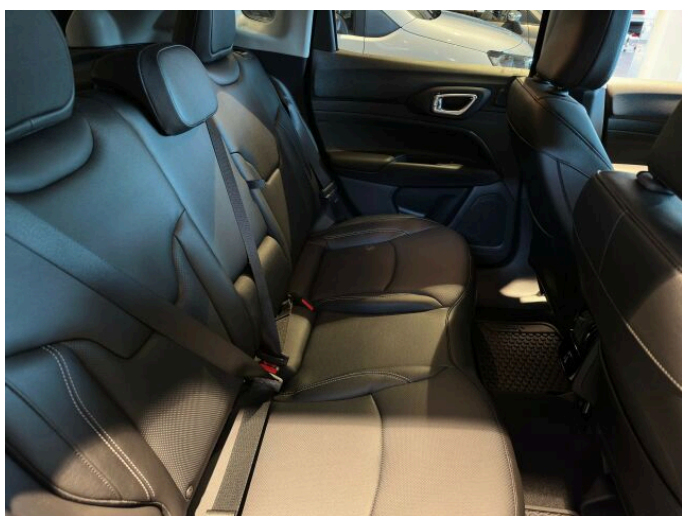

Tato část internetových stránek Jeep® slouží zejména autorizovaným prodejcům Jeep® v České republice k prezentaci vozů značky Jeep® určených k prodeji. Zřizovatel těchto internetových stránek nenes odpovědnost za správnost, úplnost a aktuálnost údajů uvedených v této části internetových stránek. Odpovědnost za správnost, úplnost a aktuálnost údajů týkajících se daného vozidla uvedeného v této části internetových stránek nese výhradně prodejce, jež je uveden v detailní specifikaci vozu zvoleného uživatelem k prohlédnutí.