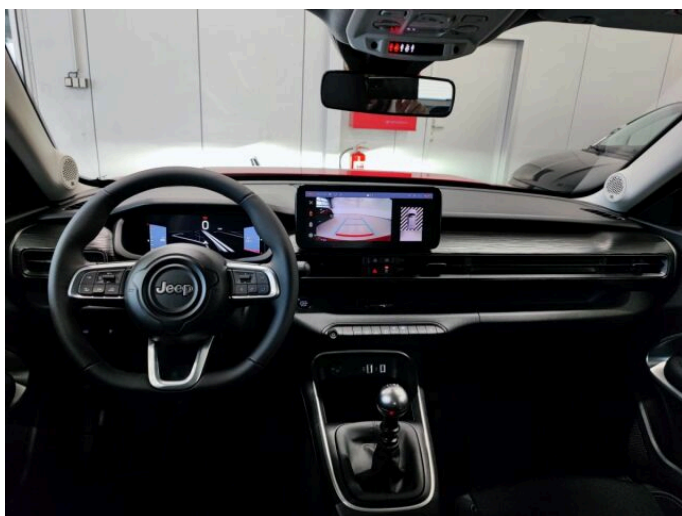

Tato část internetových stránek Jeep® slouží zejména autorizovaným prodejcům Jeep® v České republice k prezentaci vozů značky Jeep® určených k prodeji. Zřizovatel těchto internetových stránek nenese odpovědnost za správnost, úplnost a aktuálnost údajů uvedených v této části internetových stránek. Odpovědnost za správnost, úplnost a aktuálnost údajů týkajících se daného vozidla uvedeného v této části internetových stránek nese výhradně prodejce, jež je uveden v detailní specifikaci vozu zvoleného uživatelem k prohlédnutí.