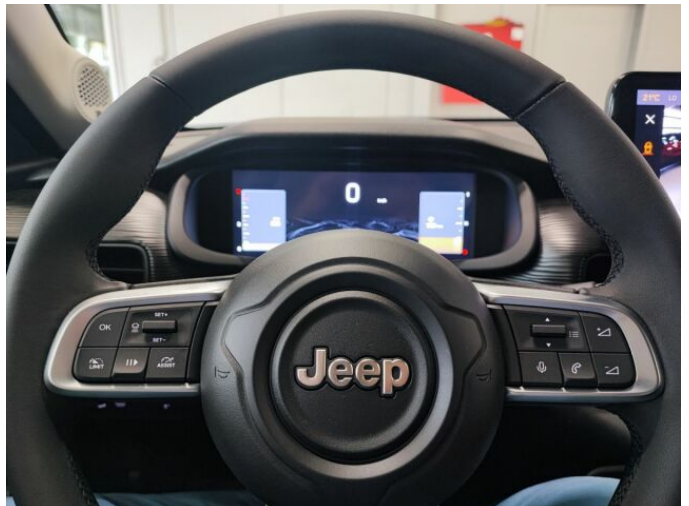

> FOTOGALERIE MODELU