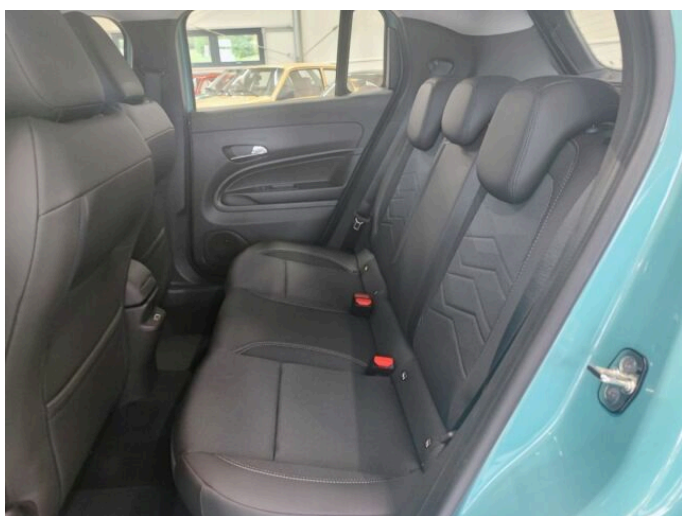

Tato část internetových stránek Jeep® slouží zejména autorizovaným prodejčům Jeep® v České republice k prezentaci vozů značky Jeep® určených k prodeji. Zřizovatel těchto internetových stránek nenesé odpovědnost za správnost, úplnost a aktuálnost údajů uvedených v této části internetových stránek. Odpovědnost za správnost, úplnost a aktuálnost údajů týkajících se daného vozidla uvedeného v této části internetových stránek nese výhradně prodejce, jež je uveden v detailní specifikaci vozu zvoleného uživatelem k prohlédnutí.