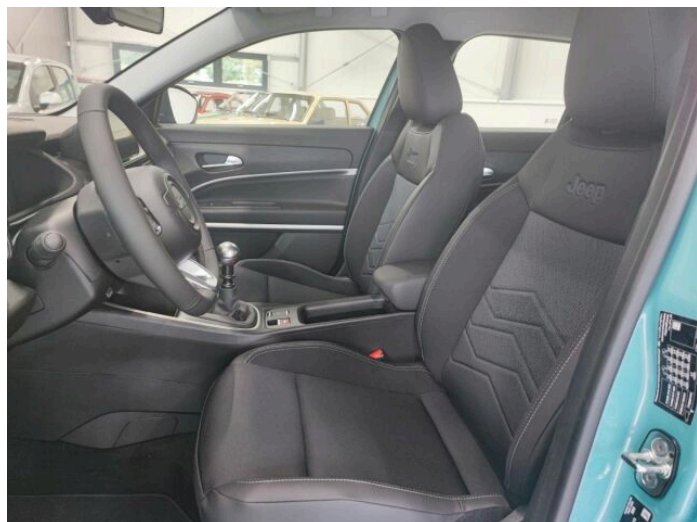

Tato část internetových stránek Jeep® slouží zejména autorizovaným prodejčům Jeep® v České republice k prezentaci vozů značky Jeep® určených k prodeji. Zřizovatel těchto internetových stránek nenesé odpovědnost za správnost, úplnost a aktuálnost údajů uvedených v této části internetových stránek. Odpovědnost za správnost, úplnost a aktuálnost údajů týkajících se daného vozidla uvedeného v této části internetových stránek nese výhradně prodejce, jež je uveden v detailní specifikaci vozu zvoleného uživatelem k prohlédnutí.