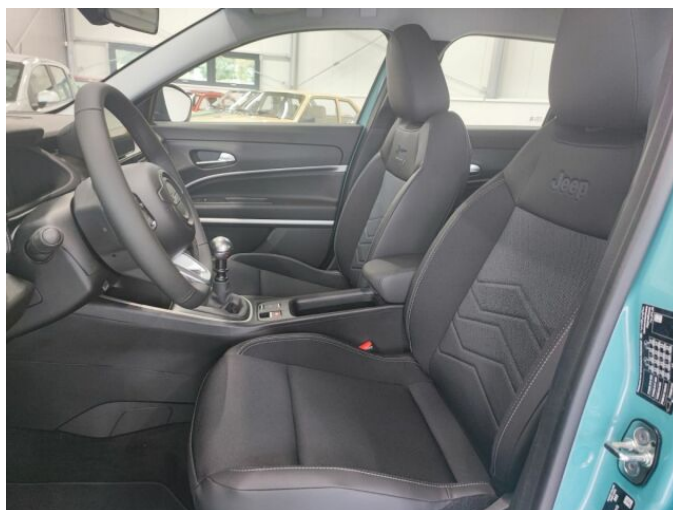

Tato část internetových stránek Jeep® slouží zejména autorizovaným prodejčům Jeep® v České republice k prezentaci vozů značky Jeep®, určených k prodeji. Zřizovatel těchto internetových stránek nenes odpovědnost za správnost, úplnost a aktuálnost údajů uvedených v této části internetových stránek. Odpovědnost za správnost, úplnost a aktuálnost údajů týkajících se daného vozidla uvedeného v této části internetových stránek nese výhradně prodejce, jež je uveden v detailní specifikaci vozu zvoleného uživatelem k prohlédnutí.