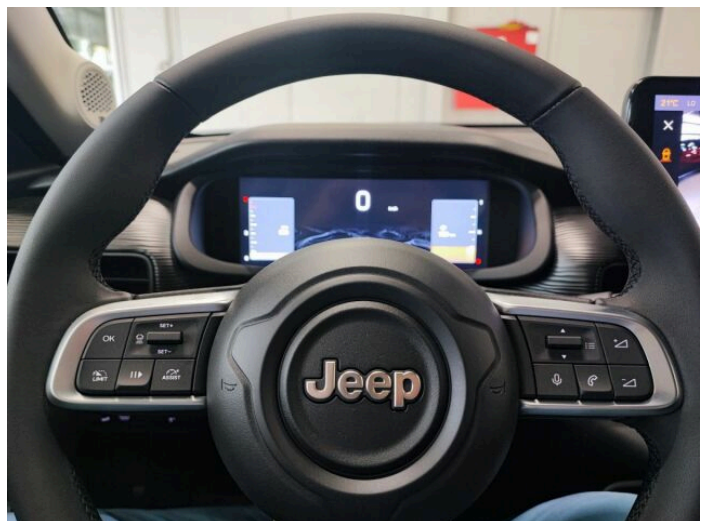

> Fotogalerie modelu