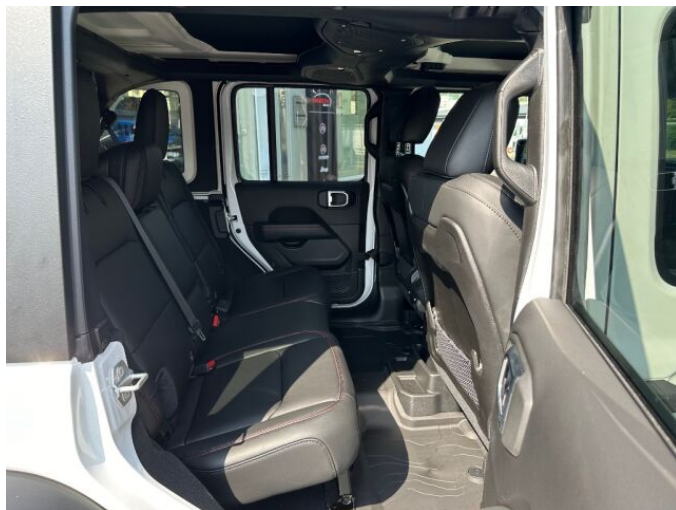

Tato část internetových stránek Jeep® slouží zejména autorizovaným prodejčům Jeep® v České republice k prezentaci vozů značky Jeep®, určených k prodeji. Zřizovatel těchto internetových stránek nenes odpovědnost za správnost, úplnost a aktuálnost údajů uvedených v této části internetových stránek. Odpovědnost za správnost, úplnost a aktuálnost údajů týkajících se daného vozidla uvedeného v této části internetových stránek nese výhradně prodejce, jež je uveden v detailní specifikaci vozu zvoleného uživatelem k prohlédnutí.