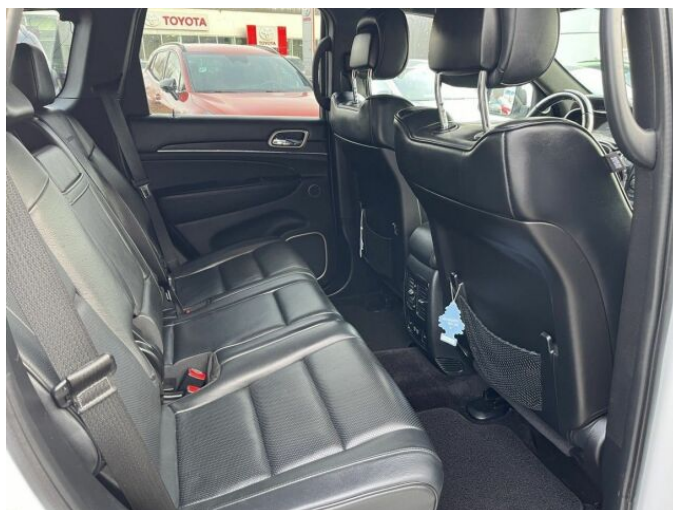

Tato část internetových stránek Jeep® slouží zejména autorizovaným prodejčům Jeep® v České republice k prezentaci vozů značky Jeep®, určených k prodeji. Zřizovatel těchto internetových stránek nenese odpovědnost za správnost, úplnost a aktuálnost údajů uvedených v této části internetových stránek. Odpovědnost za správnost, úplnost a aktuálnost údajů týkajících se daného vozidla uvedeného v této části internetových stránek nese výhradně prodejce, jež je uveden v detailní specifikaci vozu zvoleného uživatelem k prohlédnutí.