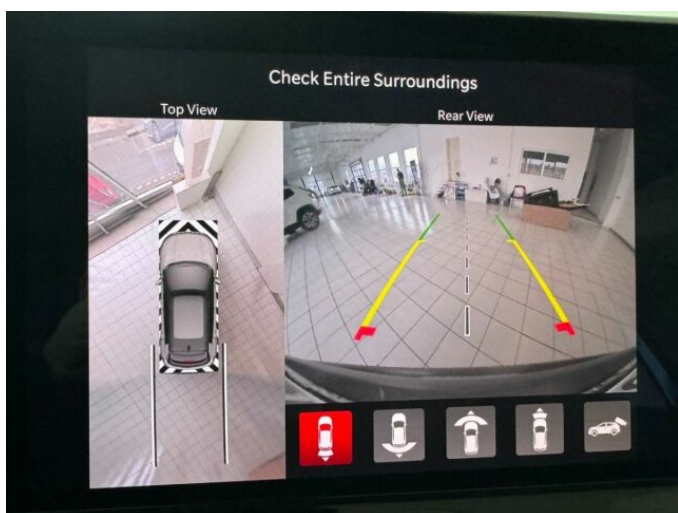

Tato část internetových stránek Jeep® slouží zejména autorizovaným prodejčům Jeep® v České republice k prezentaci vozů značky Jeep®, určených k prodeji. Zřizovatel těchto internetových stránek nenese odpovědnost za správnost, úplnost a aktuálnost údajů uvedených v této části internetových stránek. Odpovědnost za správnost, úplnost a aktuálnost údajů týkajících se daného vozidla uvedeného v této části internetových stránek nese výhradně prodejce, jež je uveden v detailní specifikaci vozu zvoleného uživatelem k prohlédnutí.