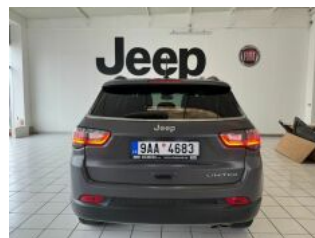

> Historie a poznámky

Koupeno v CZ, Servisní kniha

Vozidlo precizně polepeno matnou šedou fólií dle foto. Originální barva Blue Italia. Vozidlo s malým nájezdem v perfektním stavu. V případě zájmu nás kontaktujte na tel.: 724 865 918. AUTOCENTRUM DOJÁČEK s.r.o., Umístění: AUTOCENTRUM Dojáček spol. s.r.o., U Seřadiště 1559/9 Praha 10 101 00, Tel: +420702291392, E-mail: johanovsky@dojacek.cz. Tato inzerce není návrh na uzavření kupní smlouvy dle zákona 89/2012 Sb.