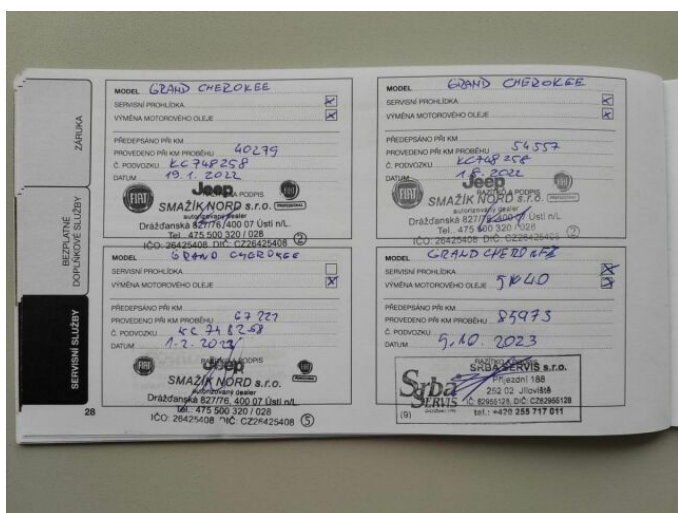

JEEP GRAND CHEROKEE SUMMIT 3,0 V6 CRD 250K

> Technické údaje

Najeto:	87 789 km	Rok:	2020
Kategorie:	osobní a terénní	Typ:	SUV
Objem:	2987 cm³	Palivo:	nafta
Výkon:	184 kW	Barva:	tmavě hnědá metalíza
Počet dveří:	5		
Převodovka:	automatická převodovka		

> Prodejce:

SRBA SERVIS s.r.o.

Adresa: Příjezdní 188, Jíloviště, 25202

Web:

Cena: **950 000 Kč s DPH**

> FOTOGALERIE MODELU

Tato část internetových stránek Jeep® slouží zejména autorizovaným prodejčům Jeep®, v České republice k prezentaci vozů značky Jeep®, určených k prodeji. Zřizovatel těchto internetových stránek nenese odpovědnost za správnost, úplnost a aktuálnost údajů uvedených v této části internetových stránek. Odpovědnost za správnost, úplnost a aktuálnost údajů týkajících se daného vozidla uvedeného v této části internetových stránek nese výhradně prodejce, jež je uveden v detailní specifikaci vozu zvoleného uživatelem k prohlédnutí.