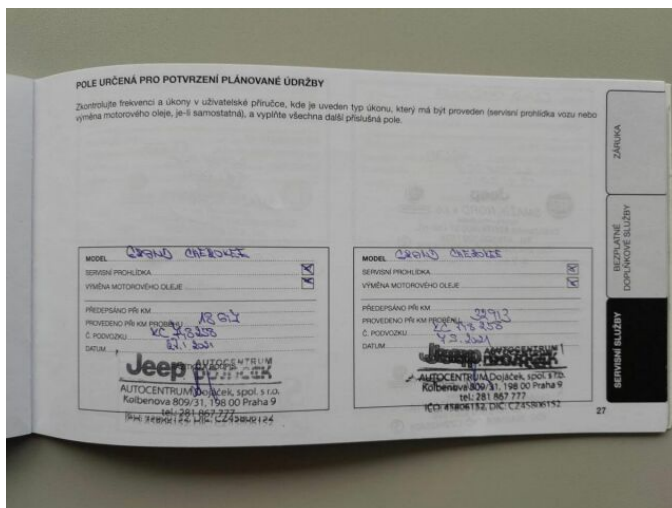

> Prodejce:

SRBA SERVIS s.r.o.

Adresa: Příjezdní 188, Jíloviště, 25202

Web:

Cena: **950 000 Kč s DPH**

> FOTOGALERIE MODELU

Tato část internetových stránek Jeep® slouží zejména autorizovaným prodejčům Jeep®, v České republice k prezentaci vozů značky Jeep®, určených k prodeji. Zřizovatel těchto internetových stránek nenese odpovědnost za správnost, úplnost a aktuálnost údajů uvedených v této části internetových stránek. Odpovědnost za správnost, úplnost a aktuálnost údajů týkajících se daného vozidla uvedeného v této části internetových stránek nese výhradně prodejce, jež je uveden v detailní specifikaci vozu zvoleného uživatelem k prohlédnutí.