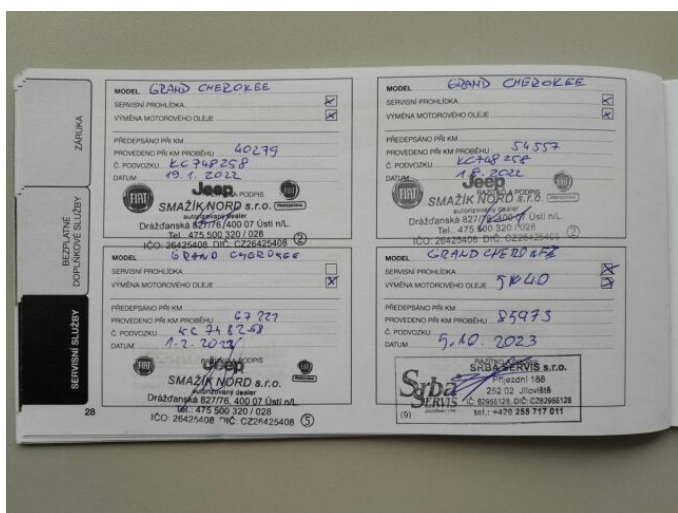

> Prodejce:

SRBA SERVIS s.r.o.

Adresa: Příjezdní 188, Jíloviště, 25202

Web:

Cena: **950 000 Kč s DPH**

> FOTOGALERIE MODELU

Tato část internetových stránek Jeep® slouží zejména autorizovaným prodejcům Jeep®, v České republice k prezentaci vozů značky Jeep®, určených k prodeji. Zřizovatel těchto internetových stránek nenese odpovědnost za správnost, úplnost a aktuálnost údajů uvedených v této části internetových stránek. Odpovědnost za správnost, úplnost a aktuálnost údajů týkajících se daného vozidla uvedeného v této části internetových stránek nese výhradně prodejce, jež je uveden v detailní specifikaci vozu zvoleného uživatelem k prohlédnutí.