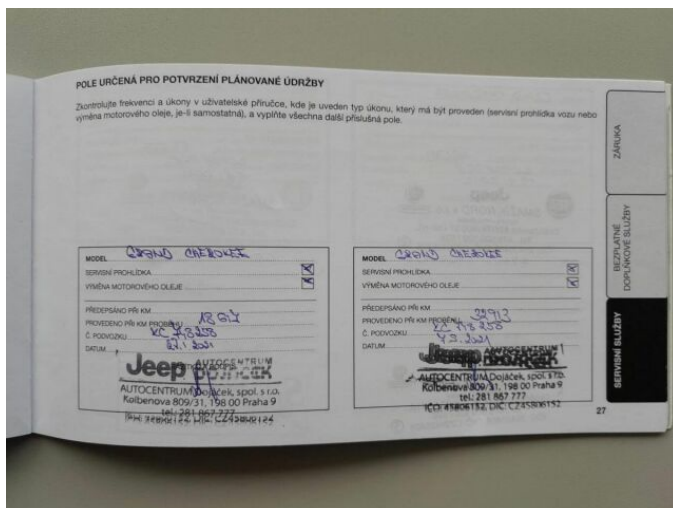

> Prodejce:

SRBA SERVIS s.r.o.

Adresa: Příjezdní 188, Jíloviště, 25202

Web:

Cena: **950 000 Kč s DPH**

> FOTOGALERIE MODELU

Tato část internetových stránek Jeep® slouží zejména autorizovaným prodejcům Jeep®, v České republice k prezentaci vozů značky Jeep®, určených k prodeji. Zřizovatel těchto internetových stránek nenese odpovědnost za správnost, úplnost a aktuálnost údajů uvedených v této části internetových stránek. Odpovědnost za správnost, úplnost a aktuálnost údajů týkajících se daného vozidla uvedeného v této části internetových stránek nese výhradně prodejce, jež je uveden v detailní specifikaci vozu zvoleného uživatelem k prohlédnutí.