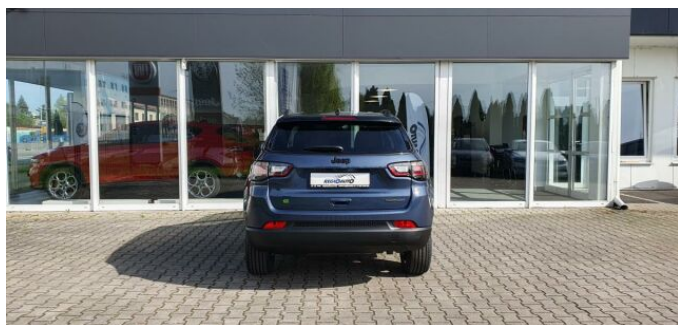

REGIO AUTO, spol. s r.o.

Adresa: Koutnickova 604, Hradec Králové, 50301

Mobilní telefon: 7775606802

E-mail: jeep@regioauto.cz

Web:

Cena: 749 000 Kč s DPH

> FOTOGALERIE MODELU