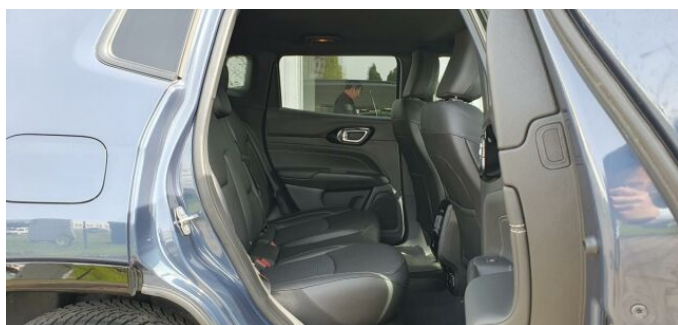

Tato část internetových stránek Jeep® slouží zejména autorizovaným prodejcům Jeep® v České republice k prezentaci vozů značky Jeep®, určených k prodeji. Zřizovatel těchto internetových stránek nenese odpovědnost za správnost, úplnost a aktuálnost údajů uvedených v této části internetových stránek. Odpovědnost za správnost, úplnost a aktuálnost údajů týkajících se daného vozidla uvedeného v této části internetových stránek nese výhradně prodejce, jež je uveden v detailní specifikaci vozu zvoleného uživatelem k prohlédnutí.